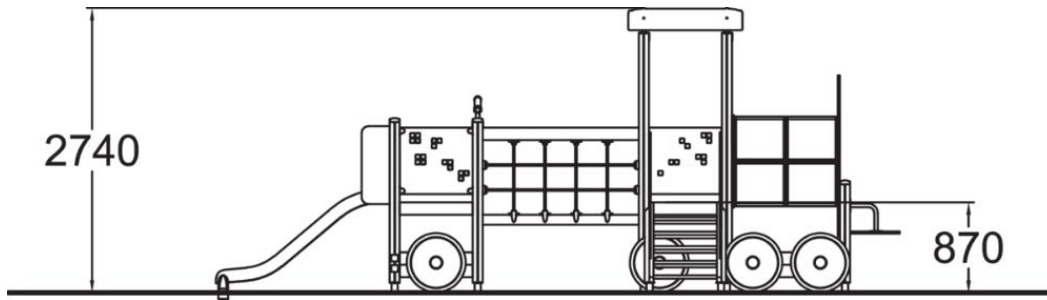

 Des Ponts
1

 Grimper et escalade
1

 S'abriter
1

 Glisser
1

 Se rencontrer
2

Structure de jeux thématisée en forme de train.

Tranche d'âges	2+
Nombre d'utilisateurs	10
Longueur du produit (mm)	6580
Largeur du produit (mm)	1730
Hauteur du produit (mm)	2740
Impact area (m2)	32.2
Surface zone de sécurité (m2)	35.6
Hauteur min. requise (mm)	2740
Hauteur de chute libre (mm)	1000
Certification	EN 1176-1, 3 TÜV
Temps de montage, h (1 p.)	23
TYPE DE FONDATION	deep_mounting
Coloris pour éléments bois	
Panneaux	