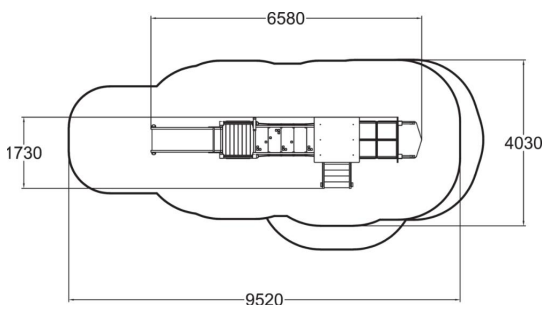

 Des Ponts
1

 Grimper et escalade
1

 S'abriter
1

 Glisser
1

 Se rencontrer
2

Structure de jeux thématisée en forme de train.

Tranche d'âges	2+
Nombre d'utilisateurs	10
Longueur du produit (mm)	6580
Largeur du produit (mm)	1730
Hauteur du produit (mm)	2740
Impact area (m2)	32.2
Surface zone de sécurité (m2)	35.6
Hauteur min. requise (mm)	2740
Hauteur de chute libre (mm)	1000
Certification	EN 1176-1, 3 TÜV
Temps de montage, h (1 p.)	23
TYPE DE FONDATION	deep_mounting
Coloris pour éléments bois	
Panneaux	