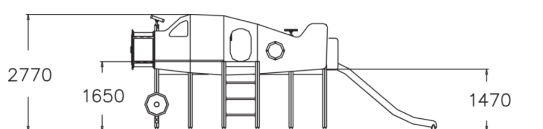

-  Des Ponts
1
-  Grimper et escalade
4
-  Manipuler
2
-  Glisser
1
-  Se rencontrer
1

Structure de jeux thématisée en forme d'avion.

Tranche d'âges	3+
Nombre d'utilisateurs	10
Longueur du produit (mm)	7280
Largeur du produit (mm)	5690
Hauteur du produit (mm)	2770
Impact area (m2)	51.9
Surface zone de sécurité (m2)	51.9
Hauteur min. requise (mm)	3270
Hauteur de chute libre (mm)	1650
Certification	EN 1176-1, 3 TÜV
Temps de montage, h (1 p.)	9
TYPE DE FONDATION	deep_mounting
Coloris pour éléments bois	
Couleur des cordes	