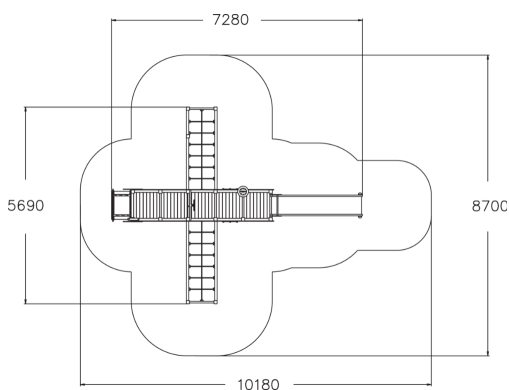

-  Des Ponts
1
-  Grimper et escalade
4
-  Manipuler
2
-  Glisser
1
-  Se rencontrer
1

Structure de jeux thématisée en forme d'avion.

Tranche d'âges	3+
Nombre d'utilisateurs	10
Longueur du produit (mm)	7280
Largeur du produit (mm)	5690
Hauteur du produit (mm)	2770
Impact area (m2)	51.9
Surface zone de sécurité (m2)	51.9
Hauteur min. requise (mm)	3270
Hauteur de chute libre (mm)	1650
Certification	EN 1176-1, 3 TÜV
Temps de montage, h (1 p.)	9
TYPE DE FONDATION	deep_mounting
Coloris pour éléments bois	
Couleur des cordes	