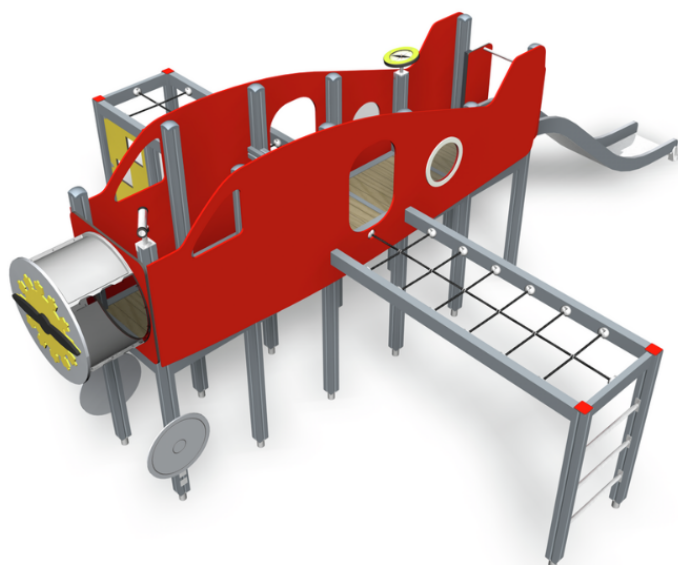

-  Des Ponts
1
-  Grimper et escalade
4
-  Manipuler
2
-  Glisser
1
-  Se rencontrer
1

Structure de jeux thématisée en forme d'avion.

Tranche d'âges	3+
Nombre d'utilisateurs	10
Longueur du produit (mm)	7280
Largeur du produit (mm)	5690
Hauteur du produit (mm)	2770
Impact area (m2)	51.9
Surface zone de sécurité (m2)	51.9
Hauteur min. requise (mm)	3270
Hauteur de chute libre (mm)	1650
Certification	EN 1176-1, 3 TÜV
Temps de montage, h (1 p.)	9
TYPE DE FONDATION	deep_mounting
Coloris pour éléments bois	
Couleur des cordes	