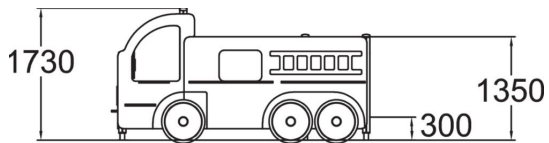

Structure de jeux thématisée en forme de camion de pompier.

Tranche d'âges	1+
Nombre d'utilisateurs	6
Longueur du produit (mm)	3390
Largeur du produit (mm)	1890
Hauteur du produit (mm)	1730
Impact area (m2)	5
Surface zone de sécurité (m2)	27.6
Hauteur min. requise (mm)	2100
Hauteur de chute libre (mm)	570
Certification	EN 1176-1 TÜV
Temps de montage, h (1 p.)	8
TYPE DE FONDATION	deep_mounting