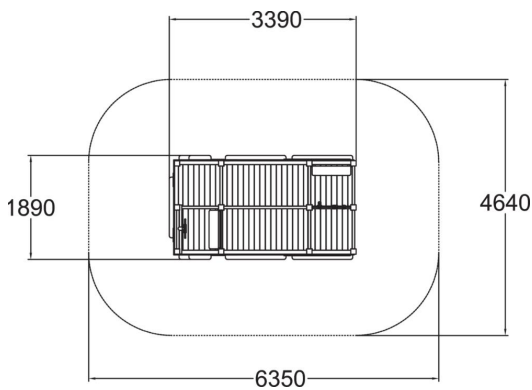

Structure de jeux thématisée en forme de camion de pompier.

Tranche d'âges	1+
Nombre d'utilisateurs	6
Longueur du produit (mm)	3390
Largeur du produit (mm)	1890
Hauteur du produit (mm)	1730
Impact area (m2)	5
Surface zone de sécurité (m2)	27.6
Hauteur min. requise (mm)	2100
Hauteur de chute libre (mm)	570
Certification	EN 1176-1 TÜV
Temps de montage, h (1 p.)	8
TYPE DE FONDATION	deep_mounting