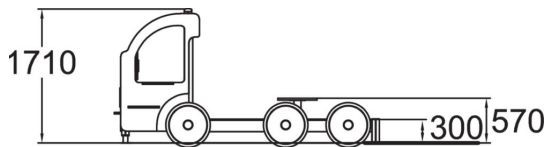

Structure de jeux thématisée en forme de camion.

Tranche d'âges	1+
Nombre d'utilisateurs	5
Longueur du produit (mm)	3390
Largeur du produit (mm)	1890
Hauteur du produit (mm)	1710
Surface zone de sécurité (m <sup>2</sup> )	27.6
Hauteur min. requise (mm)	2100
Hauteur de chute libre (mm)	570
Certification	EN 1176-1 TÜV
Temps de montage, h (1 p.)	10.5
TYPE DE FONDATION	À enterrer
Coloris pour éléments bois	
MURS ET HPL	