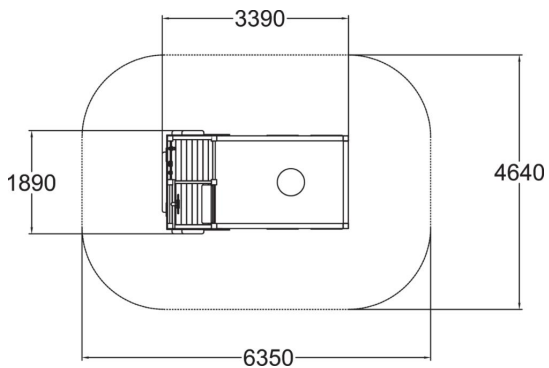

Structure de jeux thématisée en forme de camion.

Tranche d'âges	1+
Nombre d'utilisateurs	5
Longueur du produit (mm)	3390
Largeur du produit (mm)	1890
Hauteur du produit (mm)	1710
Surface zone de sécurité (m <sup>2</sup> )	27.6
Hauteur min. requise (mm)	2100
Hauteur de chute libre (mm)	570
Certification	EN 1176-1 TÜV
Temps de montage, h (1 p.)	10.5
TYPE DE FONDATION	À enterrer
Coloris pour éléments bois	
MURS ET HPL	