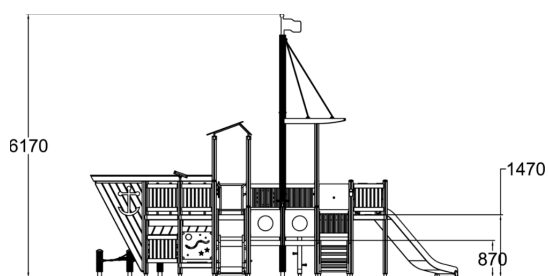

LE BATEAU DE PECHE

-  Des Ponts
2
-  Grimper et escalade
3
-  Manipuler
14
-  S'abriter
1
-  Glisser
2
-  Se rencontrer
4

Structure de jeux thématisée en forme de bateau, avec deux toboggans et des activités ludiques sur trois niveaux.

Tranche d'âges	3+
Nombre d'utilisateurs	30
Longueur du produit (mm)	8600
Largeur du produit (mm)	6630
Hauteur du produit (mm)	6170
Impact area (m2)	66.7
Surface zone de sécurité (m2)	73.8
Hauteur min. requise (mm)	6170
Hauteur de chute libre (mm)	1470
Certification	EN 1176-1, 3 TÜV
Temps de montage, h (1 p.)	32
TYPE DE FONDATION	deep_mounting
Coloris pour éléments bois	
Coloris pour éléments métalliques	
Couleur des cordes	