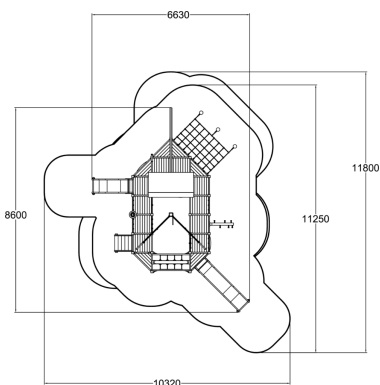

LE BATEAU DE PECHE

-  Des Ponts
2
-  Grimper et escalade
3
-  Manipuler
14
-  S'abriter
1
-  Glisser
2
-  Se rencontrer
4

Structure de jeux thématisée en forme de bateau, avec deux toboggans et des activités ludiques sur trois niveaux.

Tranche d'âges	3+
Nombre d'utilisateurs	30
Longueur du produit (mm)	8600
Largeur du produit (mm)	6630
Hauteur du produit (mm)	6170
Impact area (m2)	66.7
Surface zone de sécurité (m2)	73.8
Hauteur min. requise (mm)	6170
Hauteur de chute libre (mm)	1470
Certification	EN 1176-1, 3 TÜV
Temps de montage, h (1 p.)	32
TYPE DE FONDATION	deep_mounting
Coloris pour éléments bois	
Coloris pour éléments métalliques	
Couleur des cordes	