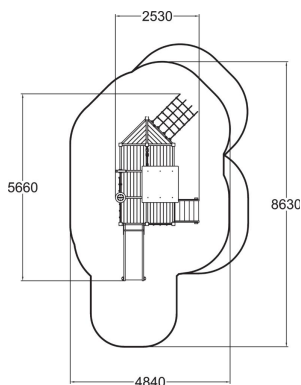

-  Grimper et escalader  
1
-  Manipuler  
8
-  s'abriter  
1
-  Glisser  
1
-  se rencontrer  
1

Structure de jeux thématisée en forme de bateau.

Tranche d'âges	1+
Nombre d'utilisateurs	8
Longueur du produit (mm)	5660
Largeur du produit (mm)	2530
Hauteur du produit (mm)	2740
Impact area (m2)	32.2
Surface zone de sécurité (m2)	37
Hauteur min. requise (mm)	2740
Hauteur de chute libre (mm)	1000
Certification	EN 1176-1, 3 TÜV
Temps de montage, h (1 p.)	14
TYPE DE FONDATION	À enterrer