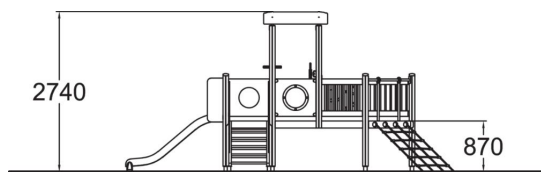

-  Grimper et escalader  
1
-  Manipuler  
8
-  s'abriter  
1
-  Glisser  
1
-  se rencontrer  
1

Structure de jeux thématisée en forme de bateau.

Tranche d'âges	1+
Nombre d'utilisateurs	8
Longueur du produit (mm)	5660
Largeur du produit (mm)	2530
Hauteur du produit (mm)	2740
Impact area (m2)	32.2
Surface zone de sécurité (m2)	37
Hauteur min. requise (mm)	2740
Hauteur de chute libre (mm)	1000
Certification	EN 1176-1, 3 TÜV
Temps de montage, h (1 p.)	14
TYPE DE FONDATION	À enterrer