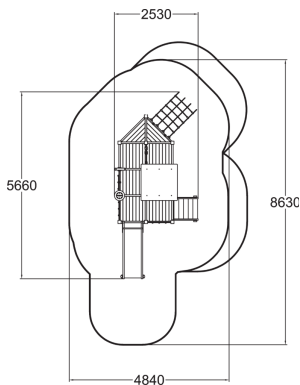

-  Grimper et escalader  
1
-  Manipuler  
8
-  S'abriter  
1
-  Glisser  
1
-  Se rencontrer  
1

Structure de jeux thématisée en forme de bateau.

Tranche d'âges	1+
Nombre d'utilisateurs	8
Longueur du produit (mm)	5660
Largeur du produit (mm)	2530
Hauteur du produit (mm)	2740
Impact area (m2)	32.2
Surface zone de sécurité (m2)	37
Hauteur min. requise (mm)	2740
Hauteur de chute libre (mm)	1000
Certification	EN 1176-1, 3 TÜV
Temps de montage, h (1 p.)	14
TYPE DE FONDATION	deep_mounting
Coloris pour éléments bois	
Couleur des cordes	