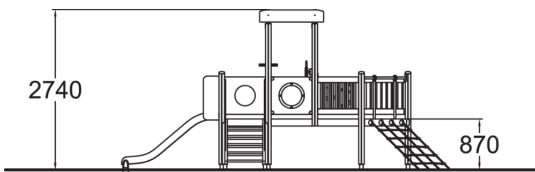

-  Grimper et escalader  
1
-  Manipuler  
8
-  S'abriter  
1
-  Glisser  
1
-  Se rencontrer  
1

Structure de jeux thématisée en forme de bateau.

Tranche d'âges	1+
Nombre d'utilisateurs	8
Longueur du produit (mm)	5660
Largeur du produit (mm)	2530
Hauteur du produit (mm)	2740
Impact area (m2)	32.2
Surface zone de sécurité (m2)	37
Hauteur min. requise (mm)	2740
Hauteur de chute libre (mm)	1000
Certification	EN 1176-1, 3 TÜV
Temps de montage, h (1 p.)	14
TYPE DE FONDATION	deep_mounting
Coloris pour éléments bois	
Couleur des cordes	