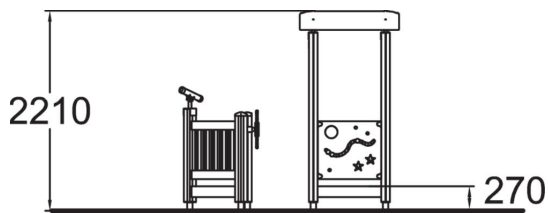

Structure de jeux thématisée en forme de bateau.

Tranche d'âges	1+
Nombre d'utilisateurs	4
Longueur du produit (mm)	2390
Largeur du produit (mm)	1270
Hauteur du produit (mm)	2210
Surface zone de sécurité (m ²)	7.5
Hauteur min. requise (mm)	2210
Hauteur de chute libre (mm)	270
Certification	EN 1176-1 TÜV
Temps de montage, h (1 p.)	5
TYPE DE FONDATION	deep_mounting