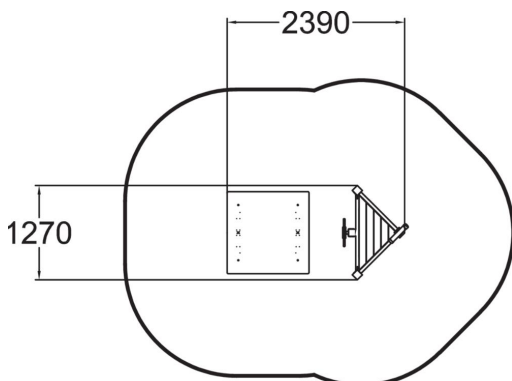

Structure de jeux thématisée en forme de bateau.

Tranche d'âges	1+
Nombre d'utilisateurs	4
Longueur du produit (mm)	2390
Largeur du produit (mm)	1270
Hauteur du produit (mm)	2210
Surface zone de sécurité (m ²)	7.5
Hauteur min. requise (mm)	2210
Hauteur de chute libre (mm)	270
Certification	EN 1176-1 TÜV
Temps de montage, h (1 p.)	5
TYPE DE FONDATION	deep_mounting