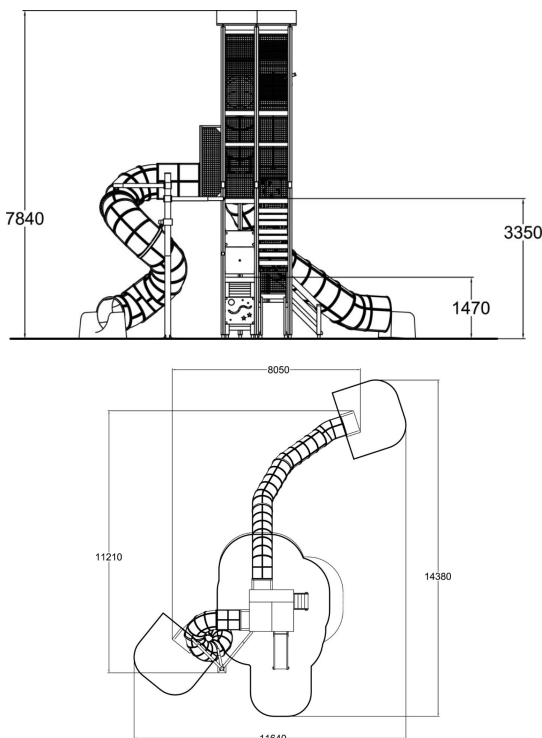

-  Grimper et escalader
2
-  Manipuler
3
-  S'abriter
1
-  Glisser
3
-  Se rencontrer
4

Structure de jeux monumentale culminant à près de 8 mètres de haut, le Séquoia offre un espace de jeux vertical à couper le souffle. Elle constitue à elle seule une véritable attraction accessible aux enfants dès 2 ans pour lesquels il y a un toboggan bas. Pour les plus grands qui parviennent à accéder aux niveaux supérieurs, il y a 2 toboggans tubulaires, l'un à plus de 3 mètres, l'autre à plus de 5 mètres.

Tranche d'âges	2+
Nombre d'utilisateurs	36
Longueur du produit (mm)	11210
Largeur du produit (mm)	8050
Hauteur du produit (mm)	7840
Impact area (m2)	43.2
Surface zone de sécurité (m2)	115.5
Hauteur min. requise (mm)	8000
Hauteur de chute libre (mm)	1470
Certification	EN 1176-1, 3 TÜV
Temps de montage, h (1 p.)	42
Coloris pour éléments bois	
Coloris pour éléments métalliques	
Panneaux	
Couleur des cordes	