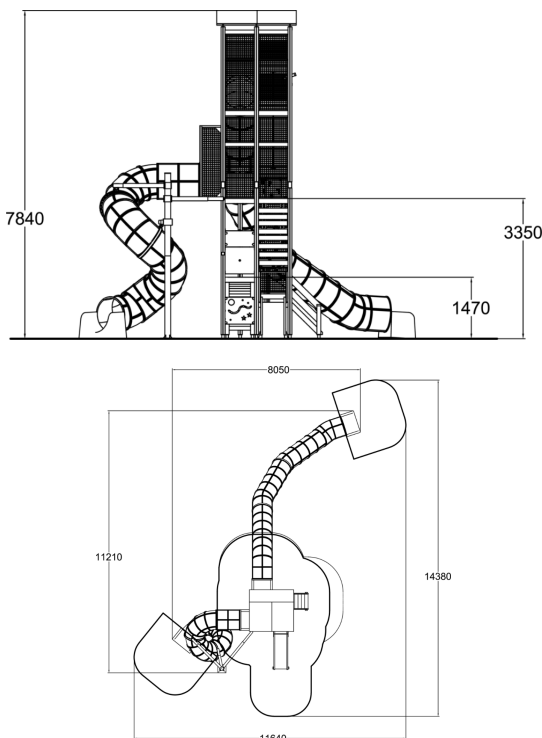

-  Grimper et escalader
2
-  Manipuler
3
-  S'abriter
1
-  Glisser
3
-  Se rencontrer
4

Structure de jeux monumentale culminant à près de 8 mètres de haut, le Séquoia offre un espace de jeux vertical à couper le souffle. Elle constitue à elle seule une véritable attraction accessible aux enfants dès 2 ans pour lesquels il y a un toboggan bas. Pour les plus grands qui parviennent à accéder aux niveaux supérieurs, il y a 2 toboggans tubulaires, l'un à plus de 3 mètres, l'autre à plus de 5 mètres.

Tranche d'âges	2+
Nombre d'utilisateurs	36
Longueur du produit (mm)	11210
Largeur du produit (mm)	8050
Hauteur du produit (mm)	7840
Impact area (m2)	43.2
Surface zone de sécurité (m2)	115.5
Hauteur min. requise (mm)	8000
Hauteur de chute libre (mm)	1470
Certification	EN 1176-1, 3 TÜV
Temps de montage, h (1 p.)	42
Coloris pour éléments bois	
Coloris pour éléments métalliques	
Panneaux	
Couleur des cordes	