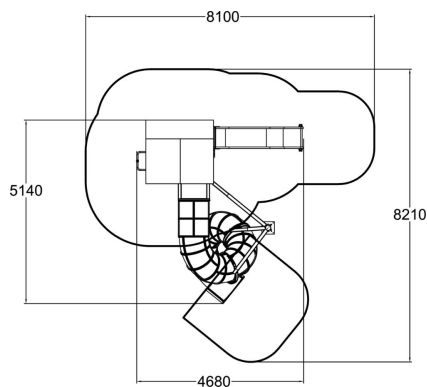

-  Grimper et escalader
4
-  S'abriter
1
-  Glisser
3
-  Se rencontrer
4

Structure de jeux monumentale culminant à près de 5,8 mètres de haut, l'Arbre de l'Aigle offre un formidable espace de jeux vertical. Avec son toboggan tubulaire à 4 mètres de haut, son toboggan bas et sa barre de pompiers, il y a de quoi accueillir 28 enfants en même temps.

Tranche d'âges	2+
Nombre d'utilisateurs	26
Longueur du produit (mm)	5140
Largeur du produit (mm)	4680
Hauteur du produit (mm)	5740
Impact area (m2)	37.6
Surface zone de sécurité (m2)	37.6
Hauteur min. requise (mm)	6000
Hauteur de chute libre (mm)	1970
Certification	EN 1176-1, 3 TÜV
Temps de montage, h (1 p.)	36
Coloris pour éléments bois	
Coloris pour éléments métalliques	
Panneaux	
Couleur des cordes	