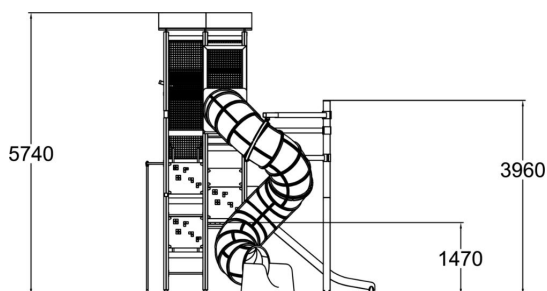

-  Grimper et escalader
4
-  S'abriter
1
-  Glisser
3
-  Se rencontrer
4

Structure de jeux monumentale culminant à près de 5,8 mètres de haut, l'Arbre de l'Aigle offre un formidable espace de jeux vertical. Avec son toboggan tubulaire à 4 mètres de haut, son toboggan bas et sa barre de pompiers, il y a de quoi accueillir 28 enfants en même temps.

Tranche d'âges	2+
Nombre d'utilisateurs	26
Longueur du produit (mm)	5140
Largeur du produit (mm)	4680
Hauteur du produit (mm)	5740
Impact area (m2)	37.6
Surface zone de sécurité (m2)	37.6
Hauteur min. requise (mm)	6000
Hauteur de chute libre (mm)	1970
Certification	EN 1176-1, 3 TÜV
Temps de montage, h (1 p.)	36
Coloris pour éléments bois	
Coloris pour éléments métalliques	
Panneaux	
Couleur des cordes	