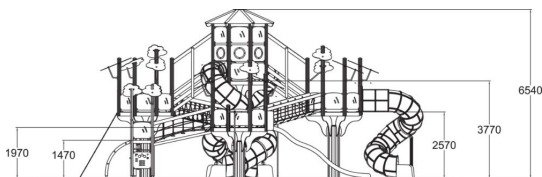

-  Des Ponts
6
-  Grimper et escalade
5
-  Manipuler
9
-  s'abriter
21
-  Glisser
6
-  se rencontrer
7

Structure de jeux monumentale composée de nombreuses plateformes avec 5 toboggans pour une capacité d'accueil de 80 enfants! La Forêt constitue à elle seule une véritable attraction.

Tranche d'âges	6+
Nombre d'utilisateurs	80
Longueur du produit (mm)	14210
Largeur du produit (mm)	13320
Hauteur du produit (mm)	6540
Impact area (m2)	165
Surface zone de sécurité (m2)	164.4
Hauteur min. requise (mm)	6540
Hauteur de chute libre (mm)	2570
Certification	EN 1176-1, 3 TÜV
Temps de montage, h (1 p.)	120
TYPE DE FONDATION	À enterrer