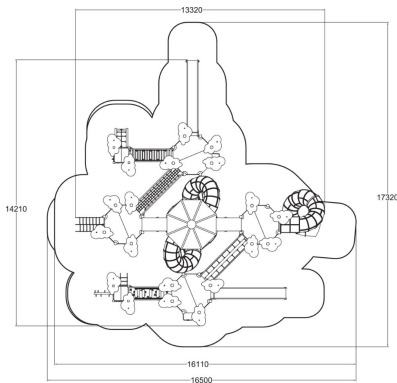

-  Des Ponts
6
-  Grimper et escalade
5
-  Manipuler
9
-  s'abriter
21
-  Glisser
6
-  se rencontrer
7

Structure de jeux monumentale composée de nombreuses plateformes avec 5 toboggans pour une capacité d'accueil de 80 enfants! La Forêt constitue à elle seule une véritable attraction.

Tranche d'âges	6+
Nombre d'utilisateurs	80
Longueur du produit (mm)	14210
Largeur du produit (mm)	13320
Hauteur du produit (mm)	6540
Impact area (m2)	165
Surface zone de sécurité (m2)	164.4
Hauteur min. requise (mm)	6540
Hauteur de chute libre (mm)	2570
Certification	EN 1176-1, 3 TÜV
Temps de montage, h (1 p.)	120
TYPE DE FONDATION	À enterrer