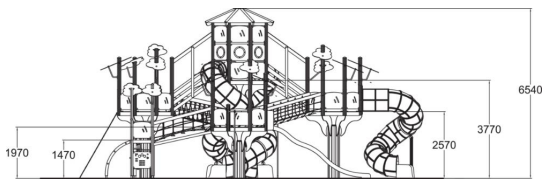

-  Des Ponts  
6
-  Grimper et escalade  
5
-  Manipuler  
9
-  S'abriter  
21
-  Glisser  
6
-  Se rencontrer  
7

Structure de jeux monumentale composée de nombreuses plateformes avec 5 toboggans pour une capacité d'accueil de 80 enfants! La Forêt constitue à elle seule une véritable attraction.

Tranche d'âges	6+
Nombre d'utilisateurs	80
Longueur du produit (mm)	14210
Largeur du produit (mm)	13320
Hauteur du produit (mm)	6540
Impact area (m2)	165
Surface zone de sécurité (m2)	164.4
Hauteur min. requise (mm)	6540
Hauteur de chute libre (mm)	2570
Certification	EN 1176-1, 3 TÜV
Temps de montage, h (1 p.)	120
TYPE DE FONDATION	deep_mounting