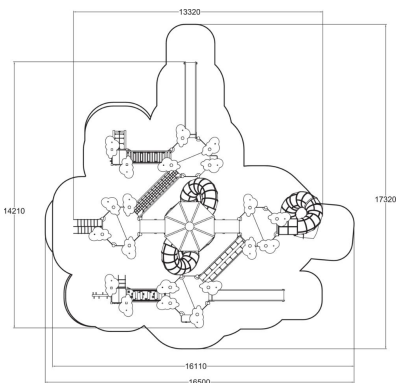

-  Des Ponts  
6
-  Grimper et escalade  
5
-  Manipuler  
9
-  S'abriter  
21
-  Glisser  
6
-  Se rencontrer  
7

Structure de jeux monumentale composée de nombreuses plateformes avec 5 toboggans pour une capacité d'accueil de 80 enfants! La Forêt constitue à elle seule une véritable attraction.

Tranche d'âges	6+
Nombre d'utilisateurs	80
Longueur du produit (mm)	14210
Largeur du produit (mm)	13320
Hauteur du produit (mm)	6540
Impact area (m2)	165
Surface zone de sécurité (m2)	164.4
Hauteur min. requise (mm)	6540
Hauteur de chute libre (mm)	2570
Certification	EN 1176-1, 3 TÜV
Temps de montage, h (1 p.)	120
TYPE DE FONDATION	deep_mounting