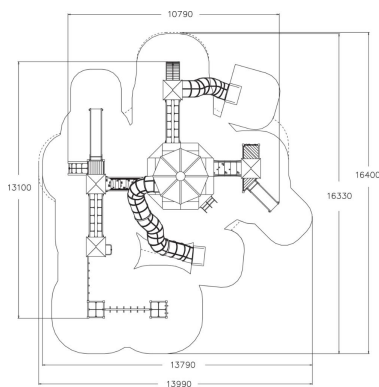

-  DES PONTS
4
-  GRIMPER ET ESC.
9
-  Manipuler
8
-  s'abriter
6
-  Glisser
5
-  se rencontrer
7

Grande structure de jeux thématisée en phare avec deux toboggans tubulaires et de nombreuses activités ludiques périphériques.

TRANCHE D'ÂGES	3+
NOMBRE D'UTILISATEURS	80
Longueur du produit (mm)	10790
Largeur du produit (mm)	13100
Hauteur du produit (mm)	6440
Impact area (m2)	147.4
Surface zone de sécurité FR (m2)	152.3
Hauteur minimum requise (mm)	6440
Hauteur de chute libre (mm)	1970
Certification	EN 1176-1, 3 TÜV
TEMPS DE MONTAGE, H / PERSONNES	280 / 3
TYPE DE FONDATION	À enterrer
MURS ET HPL	