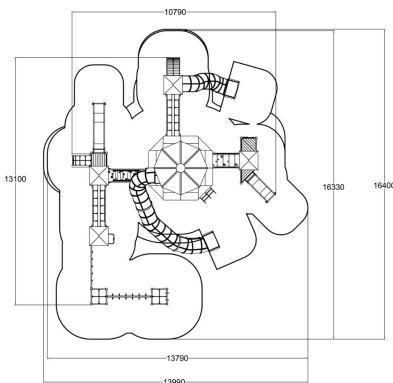

-  Des Ponts  
4
-  Grimper et escalade  
9
-  Manipuler  
8
-  S'abriter  
6
-  Glisser  
5
-  Se rencontrer  
7

Grande structure de jeux thématisée en phare avec deux toboggans tubulaires et de nombreuses activités ludiques périphériques.

Tranche d'âges	3+
Nombre d'utilisateurs	80
Longueur du produit (mm)	10790
Largeur du produit (mm)	13100
Hauteur du produit (mm)	6440
Impact area (m2)	145.6
Surface zone de sécurité (m2)	150.2
Hauteur min. requise (mm)	6440
Hauteur de chute libre (mm)	1970
Certification	EN 1176-1, 3 TÜV
Temps de montage, h (1 p.)	80
TYPE DE FONDATION	deep_mounting
Coloris pour éléments bois	
Panneaux	
Couleur des cordes	