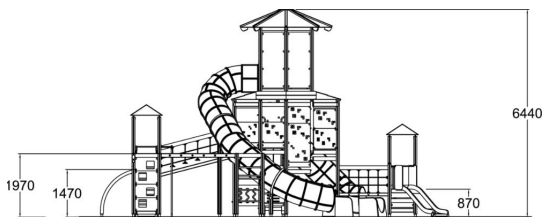

-  Des Ponts  
4
-  Grimper et escalade  
9
-  Manipuler  
8
-  S'abriter  
6
-  Glisser  
5
-  Se rencontrer  
7

Grande structure de jeux thématisée en phare avec deux toboggans tubulaires et de nombreuses activités ludiques périphériques.

Tranche d'âges	3+
Nombre d'utilisateurs	80
Longueur du produit (mm)	10790
Largeur du produit (mm)	13100
Hauteur du produit (mm)	6440
Impact area (m2)	145.6
Surface zone de sécurité (m2)	150.2
Hauteur min. requise (mm)	6440
Hauteur de chute libre (mm)	1970
Certification	EN 1176-1, 3 TÜV
Temps de montage, h (1 p.)	80
TYPE DE FONDATION	deep_mounting
Coloris pour éléments bois	
Panneaux	
Couleur des cordes	