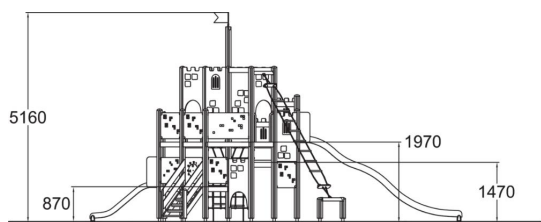

-  Grimper et escalader  
3
-  Manipuler  
1
-  Glisser  
3
-  Se rencontrer  
2

Structure de jeux thématisée en château fort avec deux toboggans.

Tranche d'âges	1+
Nombre d'utilisateurs	25
Longueur du produit (mm)	6090
Largeur du produit (mm)	9190
Hauteur du produit (mm)	5160
Impact area (m2)	66.7
Surface zone de sécurité (m2)	269.2
Hauteur min. requise (mm)	5160
Hauteur de chute libre (mm)	2900
Certification	EN 1176-1, 3 TÜV
Temps de montage, h (1 p.)	30
TYPE DE FONDATION	À enterrer
Panneaux	