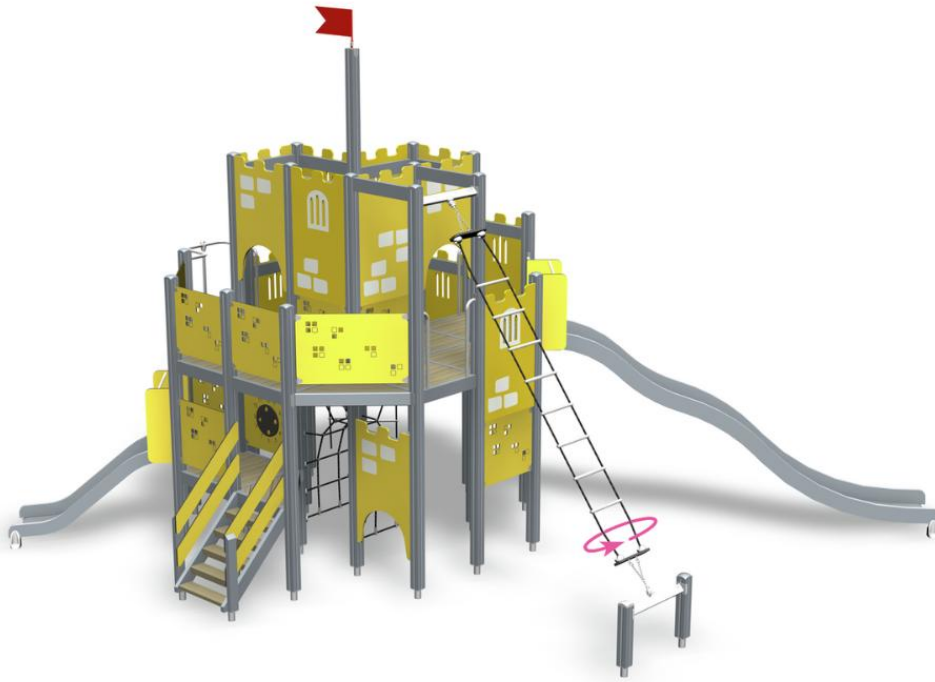

-  Grimper et escalader  
3
-  Manipuler  
1
-  Glisser  
3
-  Se rencontrer  
2

Structure de jeux thématisée en château fort avec deux toboggans.

Tranche d'âges	1+
Nombre d'utilisateurs	25
Longueur du produit (mm)	6090
Largeur du produit (mm)	9190
Hauteur du produit (mm)	5160
Impact area (m2)	66.7
Surface zone de sécurité (m2)	69.2
Hauteur min. requise (mm)	5160
Hauteur de chute libre (mm)	2900
Certification	EN 1176-1, 3 TÜV
Temps de montage, h (1 p.)	30
TYPE DE FONDATION	deep_mounting
Coloris pour éléments bois	
Coloris pour éléments métalliques	
Panneaux	
Couleur des cordes	