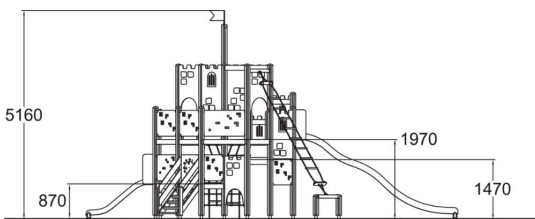

-  Grimper et escalader  
3
-  Manipuler  
1
-  Glisser  
3
-  Se rencontrer  
2

Structure de jeux thématisée en château fort avec deux toboggans.

Tranche d'âges	1+
Nombre d'utilisateurs	25
Longueur du produit (mm)	6090
Largeur du produit (mm)	9190
Hauteur du produit (mm)	5160
Impact area (m2)	66.7
Surface zone de sécurité (m2)	69.2
Hauteur min. requise (mm)	5160
Hauteur de chute libre (mm)	2900
Certification	EN 1176-1, 3 TÜV
Temps de montage, h (1 p.)	30
TYPE DE FONDATION	deep_mounting
Coloris pour éléments bois	
Coloris pour éléments métalliques	
Panneaux	
Couleur des cordes	