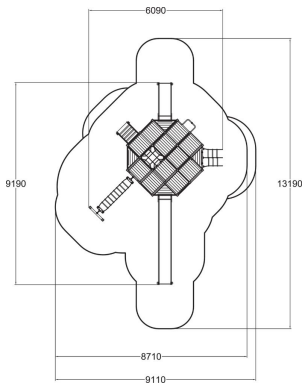

-  Grimper et escalader  
3
-  Manipuler  
1
-  Glisser  
3
-  Se rencontrer  
2

Structure de jeux thématisée en château fort avec deux toboggans.

Tranche d'âges	1+
Nombre d'utilisateurs	25
Longueur du produit (mm)	6090
Largeur du produit (mm)	9190
Hauteur du produit (mm)	5160
Impact area (m2)	66.7
Surface zone de sécurité (m2)	69.2
Hauteur min. requise (mm)	5160
Hauteur de chute libre (mm)	2900
Certification	EN 1176-1, 3 TÜV
Temps de montage, h (1 p.)	30
TYPE DE FONDATION	deep_mounting
Coloris pour éléments bois	
Coloris pour éléments métalliques	
Panneaux	
Couleur des cordes	