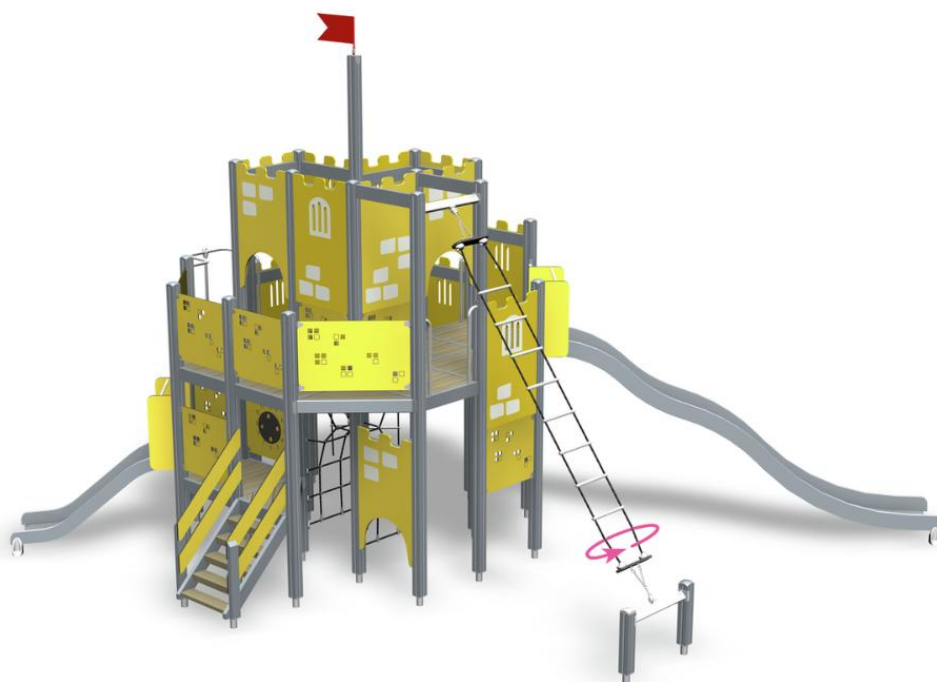

-  Grimper et escalader  
3
-  Manipuler  
1
-  Glisser  
3
-  Se rencontrer  
2

Structure de jeux thématisée en château fort avec deux toboggans.

Tranche d'âges	1+
Nombre d'utilisateurs	25
Longueur du produit (mm)	6090
Largeur du produit (mm)	9190
Hauteur du produit (mm)	5160
Impact area (m2)	66.7
Surface zone de sécurité (m2)	269.2
Hauteur min. requise (mm)	5160
Hauteur de chute libre (mm)	2900
Certification	EN 1176-1, 3 TÜV
Temps de montage, h (1 p.)	30
TYPE DE FONDATION	À enterrer
Panneaux	