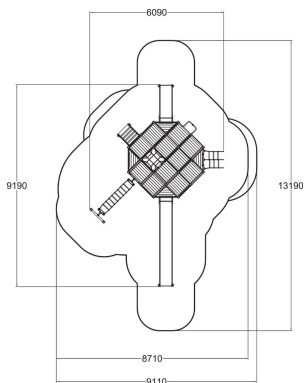

-  Grimper et escalader  
3
-  Manipuler  
1
-  Glisser  
3
-  Se rencontrer  
2

Structure de jeux thématisée en château fort avec deux toboggans.

Tranche d'âges	1+
Nombre d'utilisateurs	25
Longueur du produit (mm)	6090
Largeur du produit (mm)	9190
Hauteur du produit (mm)	5160
Impact area (m2)	66.7
Surface zone de sécurité (m2)	269.2
Hauteur min. requise (mm)	5160
Hauteur de chute libre (mm)	2900
Certification	EN 1176-1, 3 TÜV
Temps de montage, h (1 p.)	30
TYPE DE FONDATION	À enterrer
Panneaux	