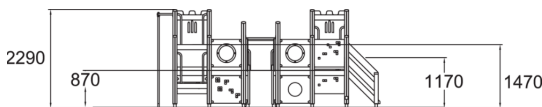

-  Grimper et escalader
2
-  Manipuler
4
-  Glisser
1
-  Se rencontrer
5

Structure de jeux thématisée en château fort avec toboggan et escalier.

Tranche d'âges	2+
Nombre d'utilisateurs	15
Longueur du produit (mm)	5190
Largeur du produit (mm)	4170
Hauteur du produit (mm)	2290
Impact area (m2)	38.3
Surface zone de sécurité (m2)	11.4
Hauteur min. requise (mm)	3270
Hauteur de chute libre (mm)	1470
Certification	EN 1176-1, 3 TÜV
Temps de montage, h (1 p.)	16
TYPE DE FONDATION	deep_mounting
Coloris pour éléments bois	
Coloris pour éléments métalliques	
Panneaux	