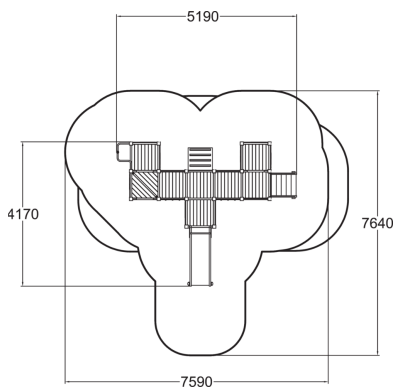

-  Grimper et escalader
2
-  Manipuler
4
-  Glisser
1
-  Se rencontrer
5

Structure de jeux thématisée en château fort avec toboggan et escalier.

Tranche d'âges	2+
Nombre d'utilisateurs	15
Longueur du produit (mm)	5190
Largeur du produit (mm)	4170
Hauteur du produit (mm)	2290
Impact area (m2)	38.3
Surface zone de sécurité (m2)	11.4
Hauteur min. requise (mm)	3270
Hauteur de chute libre (mm)	1470
Certification	EN 1176-1, 3 TÜV
Temps de montage, h (1 p.)	16
TYPE DE FONDATION	deep_mounting
Coloris pour éléments bois	
Coloris pour éléments métalliques	
Panneaux	