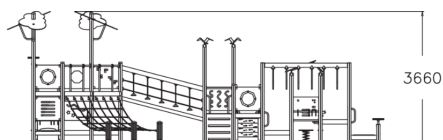

-  Des Ponts
2
-  Grimper et escalade
4
-  Manipuler
14
-  S'abriter
5
-  Glisser
1
-  Se rencontrer
2

Structure de jeux inclusive permettant à tous les enfants de jouer ensemble. La variété et l'accessibilité des activités ludiques offrent de nombreuses possibilités de jeux aux enfants en situation de handicap.

Tranche d'âges	1+
Nombre d'utilisateurs	26
Longueur du produit (mm)	8330
Largeur du produit (mm)	10400
Hauteur du produit (mm)	3660
Impact area (m2)	76
Surface zone de sécurité (m2)	285.3
Hauteur min. requise (mm)	3660
Hauteur de chute libre (mm)	1470
Certification	EN 1176-1, 3 TÜV
Temps de montage, h (1 p.)	44
TYPE DE FONDATION	deep_mounting
Coloris pour éléments bois	
Coloris pour éléments métalliques	
Panneaux	
Couleur des cordes	