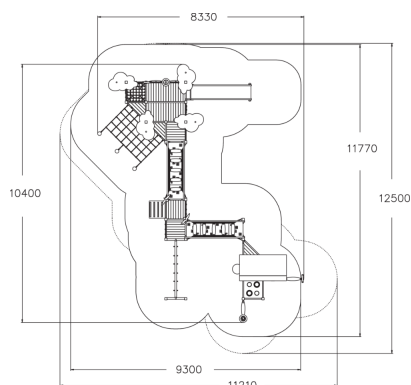

-  Des Ponts
2
-  Grimper et escalade
4
-  Manipuler
14
-  S'abriter
5
-  Glisser
1
-  Se rencontrer
2

Structure de jeux inclusive permettant à tous les enfants de jouer ensemble. La variété et l'accessibilité des activités ludiques offrent de nombreuses possibilités de jeux aux enfants en situation de handicap.

Tranche d'âges	1+
Nombre d'utilisateurs	26
Longueur du produit (mm)	8330
Largeur du produit (mm)	10400
Hauteur du produit (mm)	3660
Impact area (m2)	76
Surface zone de sécurité (m2)	285.3
Hauteur min. requise (mm)	3660
Hauteur de chute libre (mm)	1470
Certification	EN 1176-1, 3 TÜV
Temps de montage, h (1 p.)	44
TYPE DE FONDATION	deep_mounting
Coloris pour éléments bois	
Coloris pour éléments métalliques	
Panneaux	
Couleur des cordes	