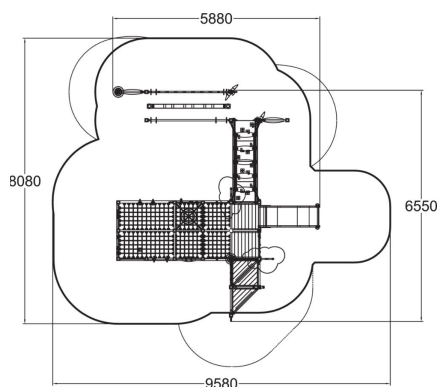

Des Ponts
1

Grimper et escalade
5

Manipuler
10

s'abriter
2

Glisser
1

se rencontrer
1

Structure de jeux inclusive permettant à tous les enfants de jouer ensemble. La variété et l'accessibilité des activités ludiques offrent de nombreuses possibilités de jeux aux enfants en situation de handicap.

Tranche d'âges	1+
Nombre d'utilisateurs	31
Longueur du produit (mm)	6550
Largeur du produit (mm)	5880
Hauteur du produit (mm)	3360
Impact area (m2)	56
Surface zone de sécurité (m2)	264.3
Hauteur min. requise (mm)	3470
Hauteur de chute libre (mm)	1970
Certification	EN 1176-1, 3 TÜV
Temps de montage, h (1 p.)	40
TYPE DE FONDATION	À enterrer
MURS ET HPL	