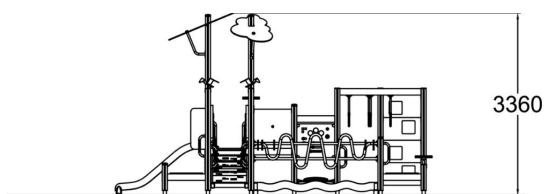

Des Ponts
1

Grimper et escalade
5

Manipuler
10

s'abriter
2

Glisser
1

se rencontrer
1

Structure de jeux inclusive permettant à tous les enfants de jouer ensemble. La variété et l'accessibilité des activités ludiques offrent de nombreuses possibilités de jeux aux enfants en situation de handicap.

Tranche d'âges	1+
Nombre d'utilisateurs	31
Longueur du produit (mm)	6550
Largeur du produit (mm)	5880
Hauteur du produit (mm)	3360
Impact area (m2)	56
Surface zone de sécurité (m2)	264.3
Hauteur min. requise (mm)	3470
Hauteur de chute libre (mm)	1970
Certification	EN 1176-1, 3 TÜV
Temps de montage, h (1 p.)	40
TYPE DE FONDATION	À enterrer
MURS ET HPL	