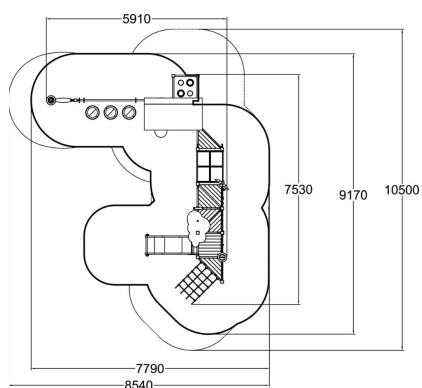

-  Grimper et escalader  
2
-  Manipuler  
7
-  s'abriter  
2
-  Glisser  
1
-  se rencontrer  
1

Structure de jeux inclusive permettant à tous les enfants de jouer ensemble. La variété et l'accessibilité des activités ludiques offrent de nombreuses possibilités de jeux aux enfants en situation de handicap.

Tranche d'âges	1+
Nombre d'utilisateurs	12
Longueur du produit (mm)	5910
Largeur du produit (mm)	7530
Hauteur du produit (mm)	3040
Impact area (m2)	45.5
Surface zone de sécurité (m2)	56.2
Hauteur min. requise (mm)	3040
Hauteur de chute libre (mm)	1000
Certification	EN 1176-1, 3 TÜV
Temps de montage, h (1 p.)	18
TYPE DE FONDATION	À enterrer
MURS ET HPL	