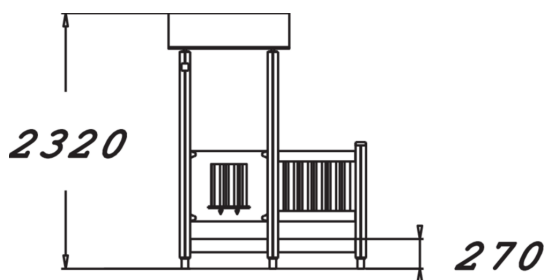

Tranche d'âges	1+
Nombre d'utilisateurs	5
Longueur du produit (mm)	1800
Largeur du produit (mm)	1050
Hauteur du produit (mm)	2320
Surface zone de sécurité (m ²)	16.4
Hauteur min. requise (mm)	2410
Hauteur de chute libre (mm)	270
Certification	EN 1176-1 TÜV
Temps de montage, h (1 p.)	6
TYPE DE FONDATION	deep_mounting surface_mounting
Coloris pour éléments bois	
Coloris pour éléments métalliques	
Panneaux	