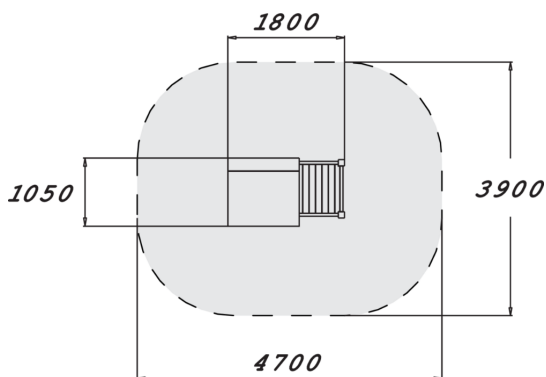

Tranche d'âges	1+
Nombre d'utilisateurs	5
Longueur du produit (mm)	1800
Largeur du produit (mm)	1050
Hauteur du produit (mm)	2320
Surface zone de sécurité (m ²)	16.4
Hauteur min. requise (mm)	2410
Hauteur de chute libre (mm)	270
Certification	EN 1176-1 TÜV
Temps de montage, h (1 p.)	6
TYPE DE FONDATION	deep_mounting surface_mounting
Coloris pour éléments bois	
Coloris pour éléments métalliques	
Panneaux	