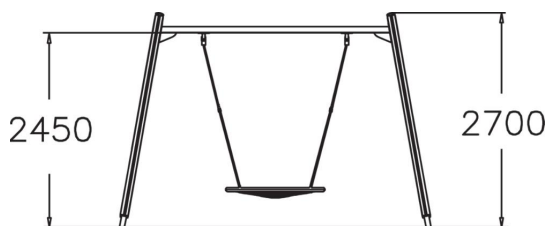

# BALANCOIRE NID D'OISEAU

Cadre pivotant pour balançoire nid d'oiseau, assorti à la gamme de produits Finno. La hauteur du cadre est de 2,70 m. La balançoire nid d'oiseau est la préférée de tous ! Les enfants, les jeunes et les adultes prendront tous du plaisir à se balancer et à se détendre dans cette balançoire nid d'oiseau au design cohérent. Avec un diamètre de 1 365mm, le siège oscillant est fabriqué en corde d'acier renforcé. Le balancement stimule le système vestibulaire situé dans l'oreille interne, qui développe à son tour la coordination motrice et l'équilibre. Le mouvement de balancier apaise également l'esprit.

TRANCHE D'ÂGES	1+
NOMBRE D'UTILISATEURS	4
Longueur du produit (mm)	3910
Largeur du produit (mm)	1730
Hauteur du produit (mm)	2700
Impact area (m2)	21.1
Surface zone de sécurité FR (m2)	21.2
Hauteur minimum requise (m)	2.900
Hauteur de chute libre (mm)	1400
Certificats	EN 1176-1, 2 TÜV
TEMPS DE MONTAGE POUR 1 PERSON, H	
Options de fondation	Deep mounting Surface mounting