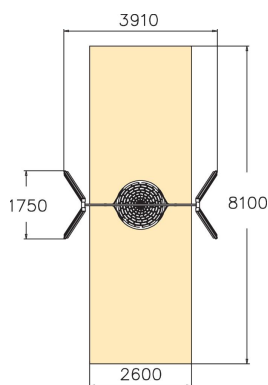

# BALANCOIRE NID D'OISEAU

Cadre pivotant pour balançoire nid d'oiseau, assorti à la gamme de produits Finno. La hauteur du cadre est de 2,70 m. La balançoire nid d'oiseau est la préférée de tous ! Les enfants, les jeunes et les adultes prendront tous du plaisir à se balancer et à se détendre dans cette balançoire nid d'oiseau au design cohérent. Avec un diamètre de 1 365mm, le siège oscillant est fabriqué en corde d'acier renforcé. Le balancement stimule le système vestibulaire situé dans l'oreille interne, qui développe à son tour la coordination motrice et l'équilibre. Le mouvement de balancier apaise également l'esprit.

TRANCHE D'ÂGES	1+
NOMBRE D'UTILISATEURS	4
Longueur du produit (mm)	3910
Largeur du produit (mm)	1730
Hauteur du produit (mm)	2700
Impact area (m2)	21.1
Surface zone de sécurité FR (m2)	21.2
Hauteur minimum requise (m)	2.900
Hauteur de chute libre (mm)	1400
Certificats	EN 1176-1, 2 TÜV
TEMPS DE MONTAGE POUR 1 PERSON, H	
Options de fondation	Deep mounting Surface mounting