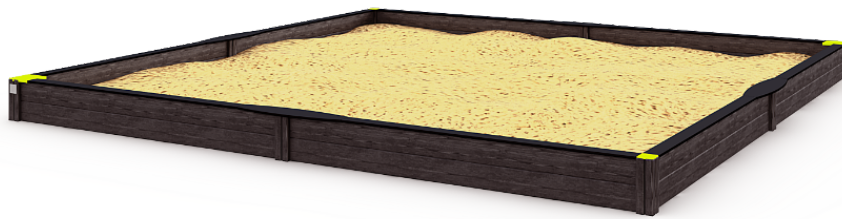

137410M

BAC A SABLE

| | |
|-----------------------------|---------------|
| Tranche d'âges | 1+ |
| Nombre d'utilisateurs | 46 |
| Longueur du produit (mm) | 4990 |
| Largeur du produit (mm) | 4990 |
| Hauteur du produit (mm) | 310 |
| Hauteur min. requise (mm) | 2110 |
| Hauteur de chute libre (mm) | 310 |
| Certification | EN 1176-1 TÜV |
| Temps de montage, h (1 p.) | 2 |
| TYPE DE FONDATION | deep_mounting |
| Coloris pour éléments bois | |
| Panneaux | |