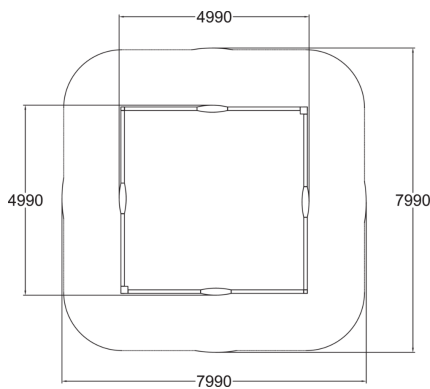

137410M

BAC A SABLE

| | |
|-----------------------------|---------------|
| Tranche d'âges | 1+ |
| Nombre d'utilisateurs | 46 |
| Longueur du produit (mm) | 4990 |
| Largeur du produit (mm) | 4990 |
| Hauteur du produit (mm) | 310 |
| Hauteur min. requise (mm) | 2110 |
| Hauteur de chute libre (mm) | 310 |
| Certification | EN 1176-1 TÜV |
| Temps de montage, h (1 p.) | 2 |
| TYPE DE FONDATION | deep_mounting |
| Coloris pour éléments bois | |
| Panneaux | |