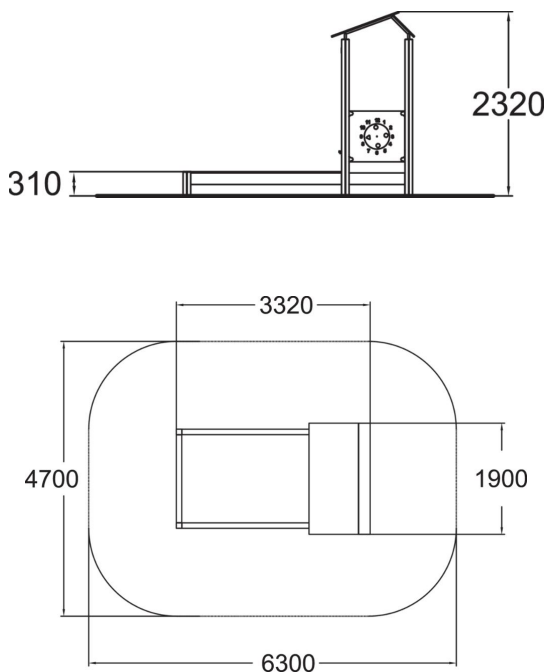

Cet équipement de terrain de jeu comprend un bac à sable et une cabane avec un toit en bâtière. Un bac à sable en bois avec des lignes épurées, de 2 100 mm x 3 150 m. Avec ses larges parois latérales, ce bac à sable offre aux enfants la possibilité de tester leur équilibre et offre un siège confortable pour les adultes. La cabane comprend une fenêtre de kiosque, un siège et un mur à roulettes à l'intérieur de la cabane.

TRANCHE D'ÂGES	1+
NOMBRE D'UTILISATEURS	10
Longueur du produit (mm)	1900
Largeur du produit (mm)	2920
Hauteur du produit (mm)	2320
Surface zone de sécurité FR	2527
Hauteur minimum requise (m)	2360
Hauteur de chute libre (mm)	310
Certificats	EN 1176-1 TÜV
TEMPS DE MONTAGE POUR	1 PERSON, H
Options de fondation	Deep mounting