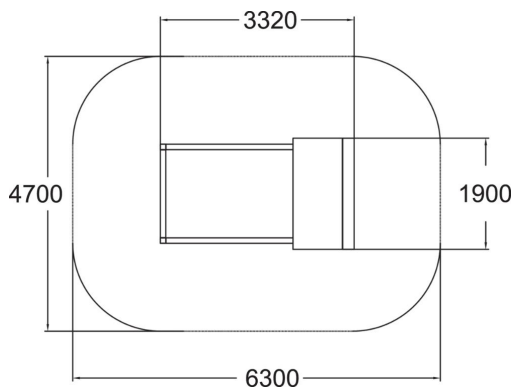

Cet équipement de terrain de jeu comprend un bac à sable et une cabane avec un toit en bâtière. Un bac à sable en bois avec des lignes épurées, de 2 100 mm x 3 150 m. Avec ses larges parois latérales, ce bac à sable offre aux enfants la possibilité de tester leur équilibre et offre un siège confortable pour les adultes. La cabane comprend une fenêtre de kiosque, un siège et un mur à roulettes à l'intérieur de la cabane.

Tranche d'âges	1+
Nombre d'utilisateurs	10
Longueur du produit (mm)	1900
Largeur du produit (mm)	3320
Hauteur du produit (mm)	2320
Surface zone de sécurité (m ²)	27.6
Hauteur min. requise (mm)	2360
Hauteur de chute libre (mm)	310
Certification	EN 1176-1 TÜV
Temps de montage, h (1 p.)	6
TYPE DE FONDATION	deep_mounting