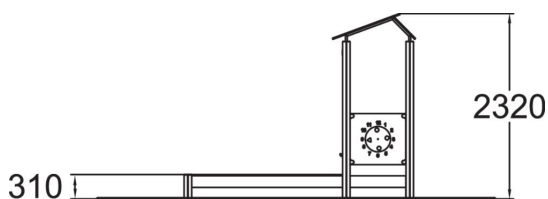

Cet équipement de terrain de jeu comprend un bac à sable et une cabane avec un toit en bâtière. Un bac à sable en bois avec des lignes épurées, de 2 100 mm x 3 150 m. Avec ses larges parois latérales, ce bac à sable offre aux enfants la possibilité de tester leur équilibre et offre un siège confortable pour les adultes. La cabane comprend une fenêtre de kiosque, un siège et un mur à roulettes à l'intérieur de la cabane.

Tranche d'âges	1+
Nombre d'utilisateurs	10
Longueur du produit (mm)	1900
Largeur du produit (mm)	3320
Hauteur du produit (mm)	2320
Surface zone de sécurité (m ²)	27.6
Hauteur min. requise (mm)	2360
Hauteur de chute libre (mm)	310
Certification	EN 1176-1 TÜV
Temps de montage, h (1 p.)	6
TYPE DE FONDATION	deep_mounting