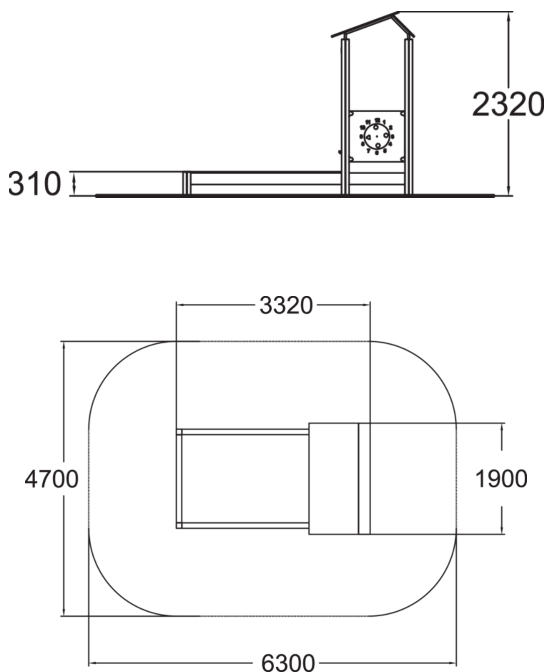

Cet équipement de terrain de jeu comprend un bac à sable et une cabane avec un toit en bâtière. Un bac à sable en bois avec des lignes épurées, de 2 100 mm x 3 150 m. Avec ses larges parois latérales, ce bac à sable offre aux enfants la possibilité de tester leur équilibre et offre un siège confortable pour les adultes. La cabane comprend une fenêtre de kiosque, un siège et un mur à roulettes à l'intérieur de la cabane.

Tranche d'âges	1+
Nombre d'utilisateurs	10
Longueur du produit (mm)	1900
Largeur du produit (mm)	3320
Hauteur du produit (mm)	2320
Surface zone de sécurité (m ²)	27.6
Hauteur min. requise (mm)	2360
Hauteur de chute libre (mm)	310
Certification	EN 1176-1 TÜV
Temps de montage, h (1 p.)	6
TYPE DE FONDATION	deep_mounting
Coloris pour éléments bois	
Coloris pour éléments métalliques	
Panneaux	