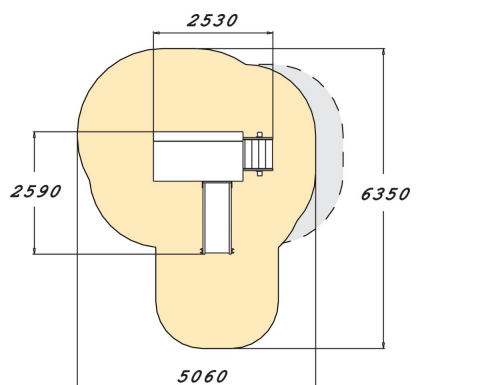

-  Grimper et escalader
2
-  Manipuler
1
-  S'abriter
2
-  Glisser
1
-  Se rencontrer
2

Structure de jeux design accessible dès 1 an composée d'une tour toboggan avec un escalier pour les plus petits, et d'un cadre à grimper pour les un peu plus grands. Ce cadre à grimper est composé d'un panneau d'escalade en HPL, d'un filet à grimper et d'une barre fixe. Avec une faible empreinte au sol, ce jeu offre néanmoins un bel espace de jeux, notamment pour les écoles maternelles.

Tranche d'âges	1+
Nombre d'utilisateurs	6
Longueur du produit (mm)	2530
Largeur du produit (mm)	2590
Hauteur du produit (mm)	2990
Impact area (m2)	23.2
Surface zone de sécurité (m2)	25.4
Hauteur min. requise (mm)	3030
Hauteur de chute libre (mm)	1970
Certification	EN 1176-1, 3 TÜV
Temps de montage, h (1 p.)	8
TYPE DE FONDATION	deep_mounting surface_mounting
Coloris pour éléments bois	
Coloris pour éléments métalliques	
Panneaux	
Couleur des cordes	