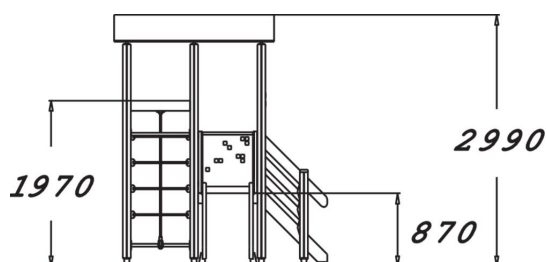

-  Grimper et escalader
2
-  Manipuler
1
-  S'abriter
2
-  Glisser
1
-  Se rencontrer
2

Structure de jeux design accessible dès 1 an composée d'une tour toboggan avec un escalier pour les plus petits, et d'un cadre à grimper pour les un peu plus grands. Ce cadre à grimper est composé d'un panneau d'escalade en HPL, d'un filet à grimper et d'une barre fixe. Avec une faible empreinte au sol, ce jeu offre néanmoins un bel espace de jeux, notamment pour les écoles maternelles.

Tranche d'âges	1+
Nombre d'utilisateurs	6
Longueur du produit (mm)	2530
Largeur du produit (mm)	2590
Hauteur du produit (mm)	2990
Impact area (m2)	23.2
Surface zone de sécurité (m2)	25.4
Hauteur min. requise (mm)	3030
Hauteur de chute libre (mm)	1970
Certification	EN 1176-1, 3 TÜV
Temps de montage, h (1 p.)	8
TYPE DE FONDATION	deep_mounting surface_mounting
Coloris pour éléments bois	
Coloris pour éléments métalliques	
Panneaux	
Couleur des cordes	