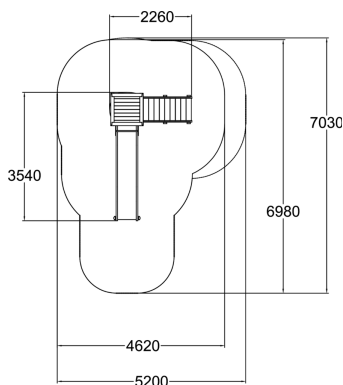

 Manipuler  
1

 S'abriter  
1

 Glisser  
1

 Se rencontrer  
1

Comme son nom l'indique, cette structure de jeux est composée d'un tour avec un toboggan à 1470 mm accessible par un escalier, et, en dessous, d'un espace maisonnette avec banc et panneau ludique.

Tranche d'âges	2+
Nombre d'utilisateurs	7
Longueur du produit (mm)	2260
Largeur du produit (mm)	3540
Hauteur du produit (mm)	3320
Impact area (m2)	24.5
Surface zone de sécurité (m2)	26.7
Hauteur min. requise (mm)	3360
Hauteur de chute libre (mm)	1470
Certification	EN 1176-1, 3 TÜV
Temps de montage, h (1 p.)	7
TYPE DE FONDATION	deep_mounting surface_mounting
Coloris pour éléments bois	
Coloris pour éléments métalliques	
Panneaux	
Couleur des cordes	