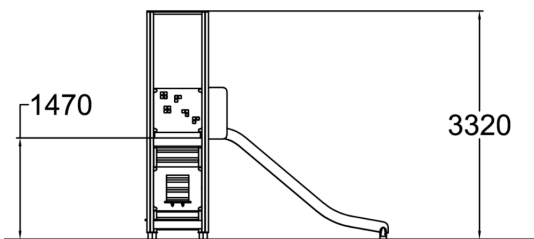

 Manipuler  
1

 S'abriter  
1

 Glisser  
1

 Se rencontrer  
1

Comme son nom l'indique, cette structure de jeux est composée d'un tour avec un toboggan à 1470 mm accessible par un escalier, et, en dessous, d'un espace maisonnette avec banc et panneau ludique.

Tranche d'âges	2+
Nombre d'utilisateurs	7
Longueur du produit (mm)	2260
Largeur du produit (mm)	3540
Hauteur du produit (mm)	3320
Impact area (m2)	24.5
Surface zone de sécurité (m2)	26.7
Hauteur min. requise (mm)	3360
Hauteur de chute libre (mm)	1470
Certification	EN 1176-1, 3 TÜV
Temps de montage, h (1 p.)	7
TYPE DE FONDATION	deep_mounting surface_mounting
Coloris pour éléments bois	
Coloris pour éléments métalliques	
Panneaux	
Couleur des cordes	