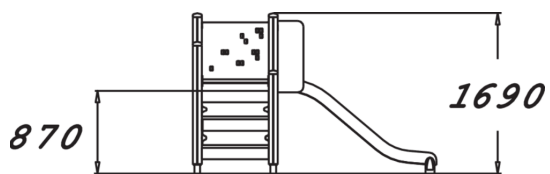

-  Grimper et escalader
1
-  Manipuler
1
-  Glisser
1
-  Se rencontrer
1

Structure de jeux adaptée aux plus petits avec un escalier permettant aux parents d'accompagner facilement leur enfant.

Tranche d'âges	1+
Nombre d'utilisateurs	5
Longueur du produit (mm)	1700
Largeur du produit (mm)	2570
Hauteur du produit (mm)	1690
Impact area (m2)	20
Surface zone de sécurité (m2)	20.2
Hauteur min. requise (mm)	2670
Hauteur de chute libre (mm)	1000
Certification	EN 1176-1, 3 TÜV
Temps de montage, h (1 p.)	6
TYPE DE FONDATION	deep_mounting surface_mounting
Coloris pour éléments bois	
Coloris pour éléments métalliques	
Panneaux	