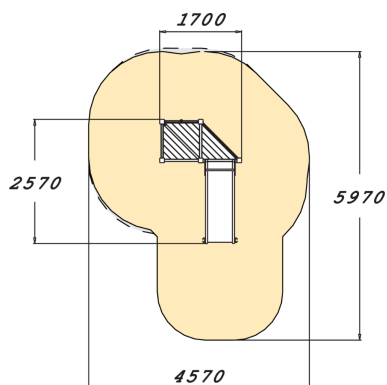

-  Grimper et escalader
1
-  Manipuler
1
-  Glisser
1
-  Se rencontrer
1

Structure de jeux adaptée aux plus petits avec un escalier permettant aux parents d'accompagner facilement leur enfant.

Tranche d'âges	1+
Nombre d'utilisateurs	5
Longueur du produit (mm)	1700
Largeur du produit (mm)	2570
Hauteur du produit (mm)	1690
Impact area (m2)	20
Surface zone de sécurité (m2)	20.2
Hauteur min. requise (mm)	2670
Hauteur de chute libre (mm)	1000
Certification	EN 1176-1, 3 TÜV
Temps de montage, h (1 p.)	6
TYPE DE FONDATION	deep_mounting surface_mounting
Coloris pour éléments bois	
Coloris pour éléments métalliques	
Panneaux	