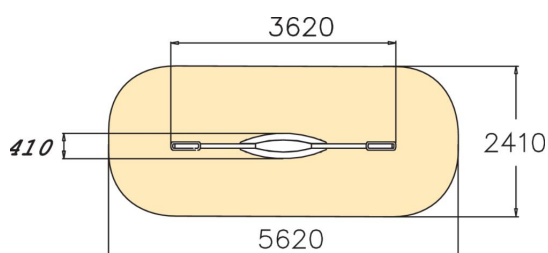

BALANCOIRE HORIZONTALE FINNO

La hauteur maximum du siège de la balançoire à ressort est de 840 mm. Convient pour les enfants à l'âge de l'école, la balançoire à ressort comprend deux sièges qui permettent aux enfants de s'asseoir dans les deux directions ou dos à dos.

TRANCHE D'ÂGES	6
NOMBRE D'UTILISATEURS	2
Longueur du produit (mm)	3620
Largeur du produit (mm)	405
Hauteur du produit (mm)	770
Impact area (m2)	12.7
Surface zone de sécurité FR	12.7
Hauteur minimum requise (m)	2.500
Hauteur de chute libre (mm)	840
Certificats	EN 1176-1, 6 TÜV
TEMPS DE MONTAGE POUR 1 PERSON, H	3
Options de fondation	Deep mounting Surface mounting