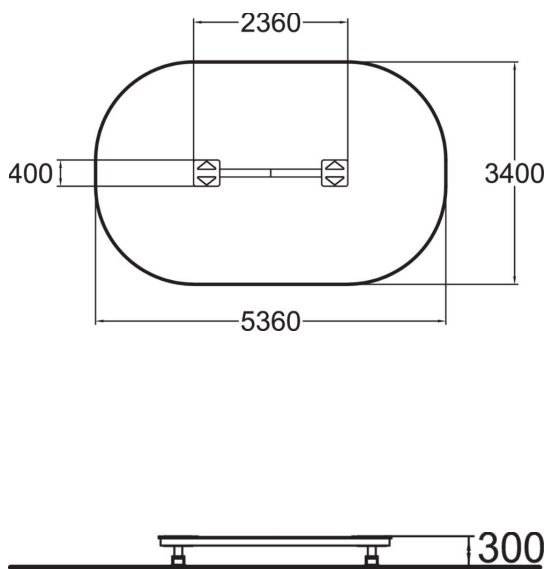

Jeu d'équilibre oscillant pour 4 enfants.

Tranche d'âges	2+
Nombre d'utilisateurs	4
Longueur du produit (mm)	2360
Largeur du produit (mm)	400
Hauteur du produit (mm)	305
Impact area (m2)	17.4
Surface zone de sécurité (m2)	17.4
Hauteur min. requise (mm)	2105
Hauteur de chute libre (mm)	600
Certification	EN 1176-1, (6) TÜV
Temps de montage, h (1 p.)	1.5
TYPE DE FONDATION	À enterrer À cheviller
Panneaux	