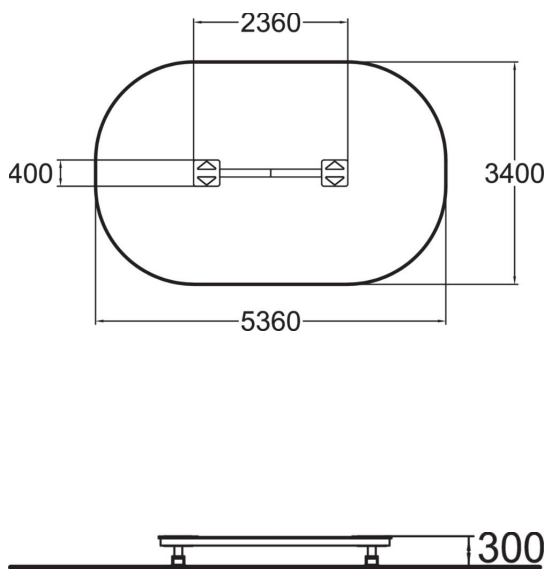

Jeu d'équilibre oscillant pour 4 enfants.

Tranche d'âges	2+
Nombre d'utilisateurs	4
Longueur du produit (mm)	2360
Largeur du produit (mm)	400
Hauteur du produit (mm)	305
Impact area (m2)	17.4
Surface zone de sécurité (m2)	17.4
Hauteur min. requise (mm)	2105
Hauteur de chute libre (mm)	600
Certification	EN 1176-1, (6) TÜV
Temps de montage, h (1 p.)	1.5
TYPE DE FONDATION	À enterrer À cheviller
MURS ET HPL	