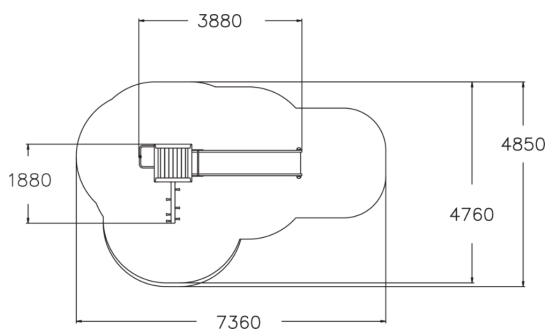

-  Grimper et escalader  
2
-  S'abriter  
1
-  Glisser  
1
-  Se rencontrer  
1

Structure pour aires de jeux composée d'une tour, d'un toboggan, d'une échelle souple, d'une échelle courbée et d'une barre de pompier.

Tranche d'âges	4+
Nombre d'utilisateurs	5
Longueur du produit (mm)	3880
Largeur du produit (mm)	1880
Hauteur du produit (mm)	3320
Impact area (m2)	25
Surface zone de sécurité (m2)	25.3
Hauteur min. requise (mm)	3320
Hauteur de chute libre (mm)	1470
Certification	EN 1176-1, 3 TÜV
Temps de montage, h (1 p.)	7
TYPE DE FONDATION	deep_mounting surface_mounting
Coloris pour éléments bois	
Coloris pour éléments métalliques	
Panneaux	