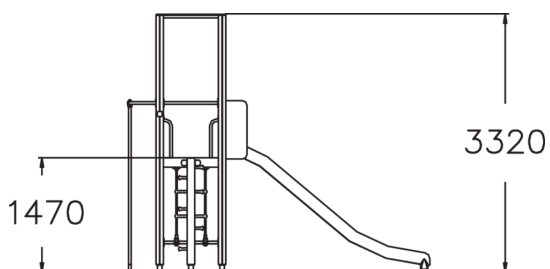

-  Grimper et escalader  
2
-  S'abriter  
1
-  Glisser  
1
-  Se rencontrer  
1

Structure pour aires de jeux composée d'une tour, d'un toboggan, d'une échelle souple, d'une échelle courbée et d'une barre de pompier.

Tranche d'âges	4+
Nombre d'utilisateurs	5
Longueur du produit (mm)	3880
Largeur du produit (mm)	1880
Hauteur du produit (mm)	3320
Impact area (m2)	25
Surface zone de sécurité (m2)	25.3
Hauteur min. requise (mm)	3320
Hauteur de chute libre (mm)	1470
Certification	EN 1176-1, 3 TÜV
Temps de montage, h (1 p.)	7
TYPE DE FONDATION	deep_mounting surface_mounting
Coloris pour éléments bois	
Coloris pour éléments métalliques	
Panneaux	