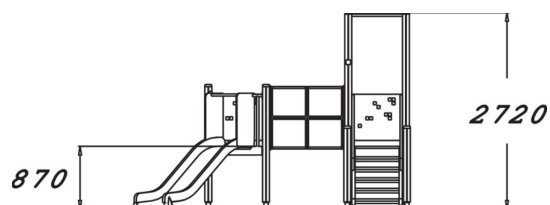

-  s'abriter
1
-  Glisser
1
-  se rencontrer
2

La Maison du Lapin est l'un des grands classiques de Lappset. Un toboggan à 87 cm, un tunnel avec des plaques en polycarbonate transparent pour plus de sécurité et un escalier large lui permettent d'accueillir de nombreux enfants dès 1 an. Quant aux parents, grâce à l'ergonomie Lappset, ils peuvent à tout moment surveiller et intervenir sur la structure.

Tranche d'âges	1+
Nombre d'utilisateurs	6
Longueur du produit (mm)	3830
Largeur du produit (mm)	1890
Hauteur du produit (mm)	2720
Impact area (m2)	23.9
Surface zone de sécurité (m2)	25.9
Hauteur min. requise (mm)	2760
Hauteur de chute libre (mm)	1000
Certification	EN 1176-1, 3 TÜV
Temps de montage, h (1 p.)	10
TYPE DE FONDATION	deep_mounting surface_mounting