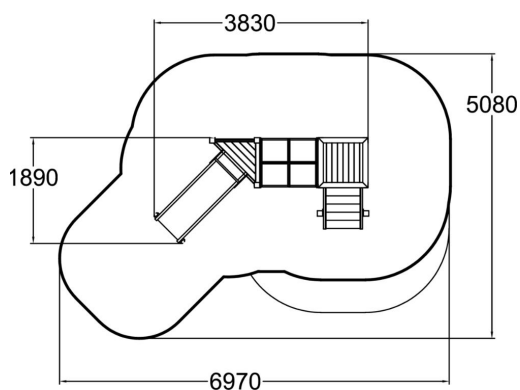

-  S'abriter
1
-  Glisser
1
-  Se rencontrer
2

La Maison du Lapin est l'un des grands classiques de Lappset. Un toboggan à 87 cm, un tunnel avec des plaques en polycarbonate transparent pour plus de sécurité et un escalier large lui permettent d'accueillir de nombreux enfants dès 1 an. Quant aux parents, grâce à l'ergonomie Lappset, ils peuvent à tout moment surveiller et intervenir sur la structure.

Tranche d'âges	1+
Nombre d'utilisateurs	6
Longueur du produit (mm)	3830
Largeur du produit (mm)	1890
Hauteur du produit (mm)	2720
Impact area (m2)	25.1
Surface zone de sécurité (m2)	27.1
Hauteur min. requise (mm)	2760
Hauteur de chute libre (mm)	1000
Certification	EN 1176-1, 3 TÜV
Temps de montage, h (1 p.)	10
TYPE DE FONDATION	deep_mounting surface_mounting
Coloris pour éléments bois	
Coloris pour éléments métalliques	
Panneaux	