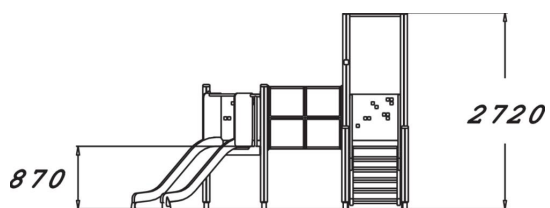

-  S'abriter
1
-  Glisser
1
-  Se rencontrer
2

La Maison du Lapin est l'un des grands classiques de Lappset. Un toboggan à 87 cm, un tunnel avec des plaques en polycarbonate transparent pour plus de sécurité et un escalier large lui permettent d'accueillir de nombreux enfants dès 1 an. Quant aux parents, grâce à l'ergonomie Lappset, ils peuvent à tout moment surveiller et intervenir sur la structure.

Tranche d'âges	1+
Nombre d'utilisateurs	6
Longueur du produit (mm)	3830
Largeur du produit (mm)	1890
Hauteur du produit (mm)	2720
Impact area (m2)	25.1
Surface zone de sécurité (m2)	27.1
Hauteur min. requise (mm)	2760
Hauteur de chute libre (mm)	1000
Certification	EN 1176-1, 3 TÜV
Temps de montage, h (1 p.)	10
TYPE DE FONDATION	deep_mounting surface_mounting
Coloris pour éléments bois	
Coloris pour éléments métalliques	
Panneaux	