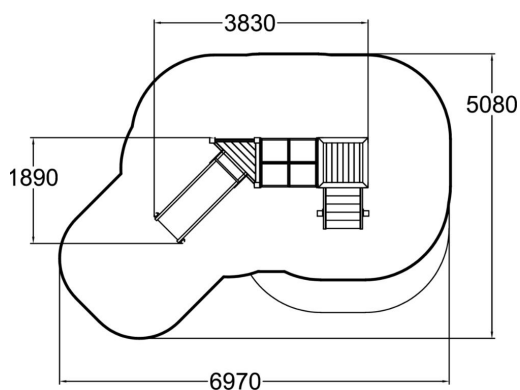

-  s'abriter
1
-  Glisser
1
-  se rencontrer
2

La Maison du Lapin est l'un des grands classiques de Lappset. Un toboggan à 87 cm, un tunnel avec des plaques en polycarbonate transparent pour plus de sécurité et un escalier large lui permettent d'accueillir de nombreux enfants dès 1 an. Quant aux parents, grâce à l'ergonomie Lappset, ils peuvent à tout moment surveiller et intervenir sur la structure.

Tranche d'âges	1+
Nombre d'utilisateurs	6
Longueur du produit (mm)	3830
Largeur du produit (mm)	1890
Hauteur du produit (mm)	2720
Impact area (m2)	23.9
Surface zone de sécurité (m2)	25.9
Hauteur min. requise (mm)	2760
Hauteur de chute libre (mm)	1000
Certification	EN 1176-1, 3 TÜV
Temps de montage, h (1 p.)	10
TYPE DE FONDATION	deep_mounting surface_mounting