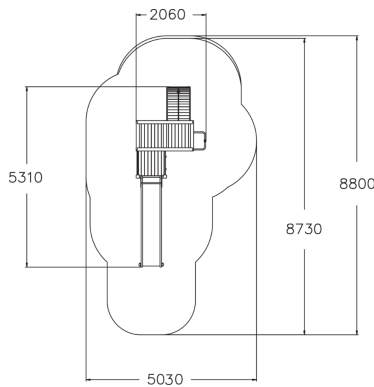

Q15643

MOTORIC TRAINING TRACK

Impact area (m2)	66
Hauteur de chute libre (mm)	2470
Certification	EN 1176-1:2017, EN 1176-3:2017
Couleur des cordes	