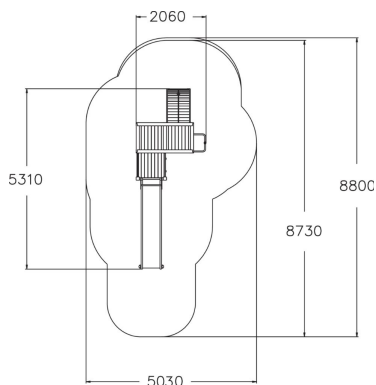

-  Grimper et escalader
3
-  S'abriter
2
-  Glisser
1
-  Se rencontrer
2

Tour de jeux multifonctions avec un grand toboggan. La tour haute (1 470 mm) est accessible par une échelle ou un mur d'escalade incurvé avec une corde, alors que la descente se fait par le toboggan ou par la barre de pompiers.

Tranche d'âges	4+
Nombre d'utilisateurs	9
Longueur du produit (mm)	5310
Largeur du produit (mm)	2060
Hauteur du produit (mm)	3320
Impact area (m2)	31.2
Surface zone de sécurité (m2)	31.5
Hauteur min. requise (mm)	3360
Hauteur de chute libre (mm)	1470
Certification	EN 1176-1, 3 TÜV
Temps de montage, h (1 p.)	12
TYPE DE FONDATION	deep_mounting surface_mounting
Coloris pour éléments bois	
Coloris pour éléments métalliques	
Panneaux	
Couleur des cordes	