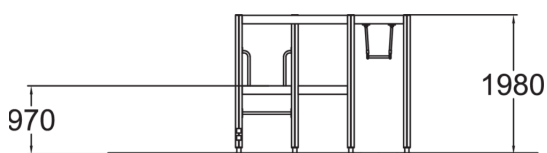

137073M

CADRE A GRIMPER 3D M

Cadre d'escalade multifonctions et simplifié adapté pour les petits espaces. Grâce à son design, qui offre une grande variété d'options d'escalade et de gymnastique, le cadre d'escalade peut être utilisé simultanément par un grand nombre d'enfants. L'escalade développe le sens de l'équilibre et la force des enfants.

Tranche d'âges	4+
Nombre d'utilisateurs	12
Longueur du produit (mm)	2500
Largeur du produit (mm)	1700
Hauteur du produit (mm)	1980
Impact area (m2)	29.7
Hauteur min. requise (mm)	3470
Hauteur de chute libre (mm)	1970
Certification	EN 1176-1 TÜV
Temps de montage, h (1 p.)	10
TYPE DE FONDATION	deep_mounting surface_mounting
Coloris pour éléments bois	
Coloris pour éléments métalliques	
Panneaux	
Couleur des cordes	