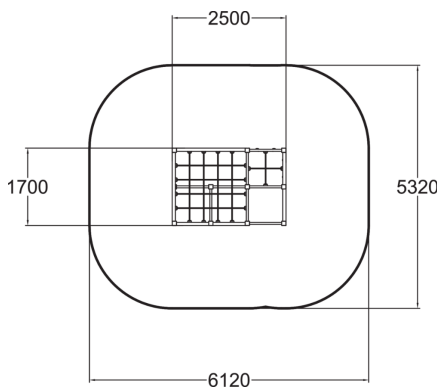

137073M

CADRE A GRIMPER 3D M

Cadre d'escalade multifonctions et simplifié adapté pour les petits espaces. Grâce à son design, qui offre une grande variété d'options d'escalade et de gymnastique, le cadre d'escalade peut être utilisé simultanément par un grand nombre d'enfants. L'escalade développe le sens de l'équilibre et la force des enfants.

Tranche d'âges	4+
Nombre d'utilisateurs	12
Longueur du produit (mm)	2500
Largeur du produit (mm)	1700
Hauteur du produit (mm)	1980
Impact area (m2)	29.7
Hauteur min. requise (mm)	3470
Hauteur de chute libre (mm)	1970
Certification	EN 1176-1 TÜV
Temps de montage, h (1 p.)	10
TYPE DE FONDATION	deep_mounting surface_mounting
Coloris pour éléments bois	
Coloris pour éléments métalliques	
Panneaux	
Couleur des cordes	