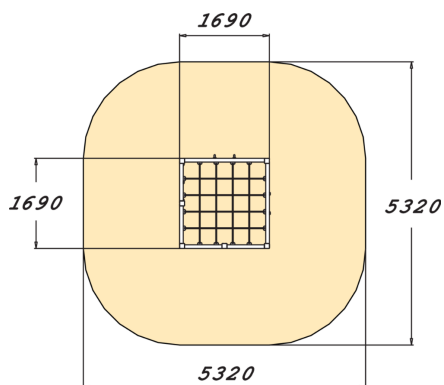

# CADRE A GRIMPER M

Cadre d'escalade multifonctions et simplifié adapté pour les petits espaces. Grâce à son design, qui offre une grande variété d'options d'escalade et de gymnastique, le cadre d'escalade peut être utilisé simultanément par un grand nombre d'enfants. L'escalade développe le sens de l'équilibre et la force des enfants.

Tranche d'âges	3+
Nombre d'utilisateurs	10
Longueur du produit (mm)	1690
Largeur du produit (mm)	1690
Hauteur du produit (mm)	1980
Impact area (m2)	28.5
Surface zone de sécurité (m2)	25.5
Hauteur min. requise (mm)	3470
Hauteur de chute libre (mm)	1970
Certification	EN 1176-1 TÜV
Temps de montage, h (1 p.)	6
TYPE DE FONDATION	deep_mounting surface_mounting
Coloris pour éléments bois	
Coloris pour éléments métalliques	
Panneaux	
Couleur des cordes	