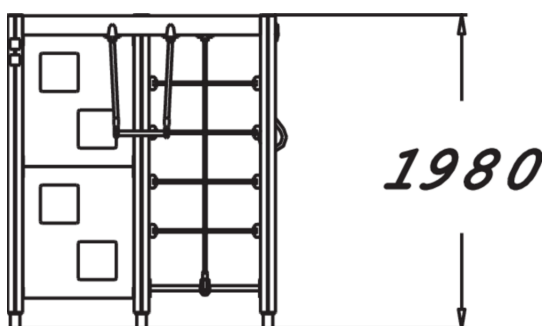

# CADRE A GRIMPER M

Cadre d'escalade multifonctions et simplifié adapté pour les petits espaces. Grâce à son design, qui offre une grande variété d'options d'escalade et de gymnastique, le cadre d'escalade peut être utilisé simultanément par un grand nombre d'enfants. L'escalade développe le sens de l'équilibre et la force des enfants.

Tranche d'âges	3+
Nombre d'utilisateurs	10
Longueur du produit (mm)	1690
Largeur du produit (mm)	1690
Hauteur du produit (mm)	1980
Impact area (m2)	28.5
Surface zone de sécurité (m2)	25.5
Hauteur min. requise (mm)	3470
Hauteur de chute libre (mm)	1970
Certification	EN 1176-1 TÜV
Temps de montage, h (1 p.)	6
TYPE DE FONDATION	deep_mounting surface_mounting
Coloris pour éléments bois	
Coloris pour éléments métalliques	
Panneaux	
Couleur des cordes	