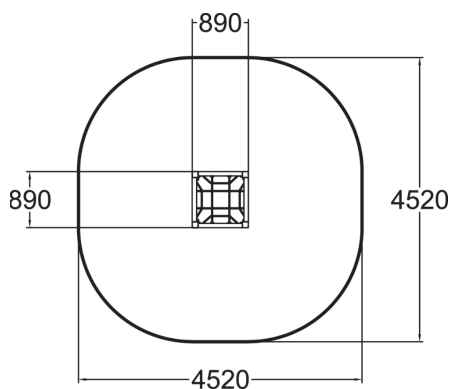

Cadre de jeu à grimper avec un filet permettant une ascension dans plusieurs sens.

Tranche d'âges	4+
Nombre d'utilisateurs	4
Longueur du produit (mm)	890
Largeur du produit (mm)	890
Hauteur du produit (mm)	1980
Impact area (m2)	17.6
Surface zone de sécurité (m2)	17.6
Hauteur min. requise (mm)	3470
Hauteur de chute libre (mm)	1970
Certification	EN 1176-1 TÜV
Temps de montage, h (1 p.)	3
TYPE DE FONDATION	deep_mounting surface_mounting
Coloris pour éléments bois	
Coloris pour éléments métalliques	
Panneaux	
Couleur des cordes	