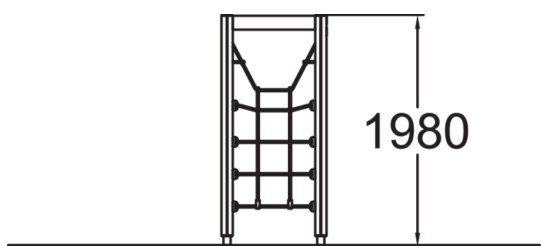

Cadre de jeu à grimper avec un filet permettant une ascension dans plusieurs sens.

Tranche d'âges	4+
Nombre d'utilisateurs	4
Longueur du produit (mm)	890
Largeur du produit (mm)	890
Hauteur du produit (mm)	1980
Impact area (m2)	17.6
Surface zone de sécurité (m2)	17.6
Hauteur min. requise (mm)	3470
Hauteur de chute libre (mm)	1970
Certification	EN 1176-1 TÜV
Temps de montage, h (1 p.)	3
TYPE DE FONDATION	deep_mounting surface_mounting
Coloris pour éléments bois	
Coloris pour éléments métalliques	
Panneaux	
Couleur des cordes	