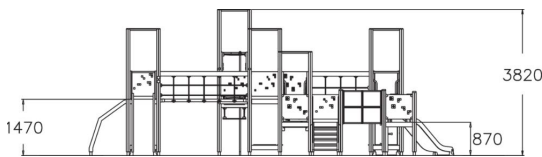

-  DES PONTS
4
-  GRIMPER ET ESC.
4
-  Manipuler
2
-  s'abriter
6
-  Glisser
3
-  se rencontrer
6

Magnifique structure de jeux multi activité et multi age. Une tour basse (870 mm) et une tour haute (1 470 mm) en font un jeu excitant et différents éléments d'escalade sont combinés pour développer de différentes façons les capacités motrices des enfants. Les marches, le tunnel et le toboggan conviennent pour les plus jeunes. La tour la plus haute est également accessible par un filet à échelons, un cadre d'escalade incurvé avec une corde, un cadre d'escalade avec des échelons ou une échelle incurvée, alors que la descente exaltante à grande vitesse se fait par un toboggan ou une rampe de pompiers.

TRANCHE D'ÂGES	1+
NOMBRE D'UTILISATEURS	51
Longueur du produit (mm)	9610
Largeur du produit (mm)	9330
Hauteur du produit (mm)	3820
Impact area (m2)	104.3
Surface zone de sécurité FR	102
Hauteur minimum requise (mm)	3860
Hauteur de chute libre (mm)	1970
Certification	EN 1176-1, 3 TÜV
TEMPS DE MONTAGE, H / PERSONNES	4 / 2
TYPE DE FONDATION	À enterrer À cheviller