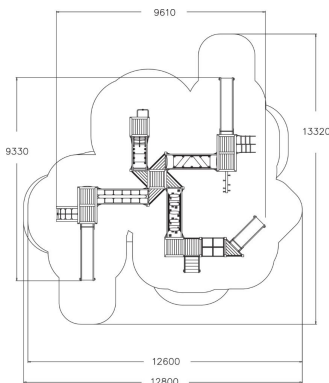

-  DES PONTS
4
-  GRIMPER ET ESC.
4
-  Manipuler
2
-  s'abriter
6
-  Glisser
3
-  se rencontrer
6

Magnifique structure de jeux multi activité et multi age. Une tour basse (870 mm) et une tour haute (1 470 mm) en font un jeu excitant et différents éléments d'escalade sont combinés pour développer de différentes façons les capacités motrices des enfants. Les marches, le tunnel et le toboggan conviennent pour les plus jeunes. La tour la plus haute est également accessible par un filet à échelons, un cadre d'escalade incurvé avec une corde, un cadre d'escalade avec des échelons ou une échelle incurvée, alors que la descente exaltante à grande vitesse se fait par un toboggan ou une rampe de pompiers.

TRANCHE D'ÂGES	1+
NOMBRE D'UTILISATEURS	51
Longueur du produit (mm)	9610
Largeur du produit (mm)	9330
Hauteur du produit (mm)	3820
Impact area (m2)	104.3
Surface zone de sécurité FR	102
Hauteur minimum requise (mm)	3860
Hauteur de chute libre (mm)	1970
Certification	EN 1176-1, 3 TÜV
TEMPS DE MONTAGE, H / PERSONNES	4 / 2
TYPE DE FONDATION	À enterrer À cheviller