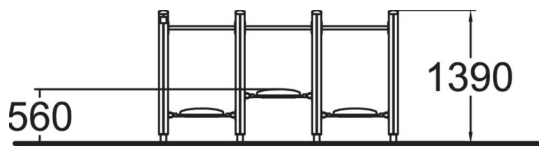

LE PONT A PLOTS MOBILES

Une passerelle ludique avec plots en EPDM rebondissants!

Tranche d'âges	3+
Nombre d'utilisateurs	5
Longueur du produit (mm)	2500
Largeur du produit (mm)	900
Hauteur du produit (mm)	1390
Surface zone de sécurité (m ²)	19.5
Hauteur min. requise (mm)	2300
Hauteur de chute libre (mm)	560
Certification	EN 1176-1 TÜV
Temps de montage, h (1 p.)	6
TYPE DE FONDATION	deep_mounting surface_mounting