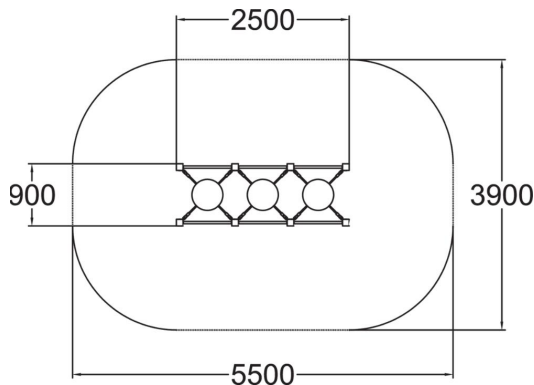

LE PONT A PLOTS MOBILES

Une passerelle ludique avec plots en EPDM rebondissants!

Tranche d'âges	3+
Nombre d'utilisateurs	5
Longueur du produit (mm)	2500
Largeur du produit (mm)	900
Hauteur du produit (mm)	1390
Surface zone de sécurité (m ²)	19.5
Hauteur min. requise (mm)	2300
Hauteur de chute libre (mm)	560
Certification	EN 1176-1 TÜV
Temps de montage, h (1 p.)	6
TYPE DE FONDATION	deep_mounting surface_mounting