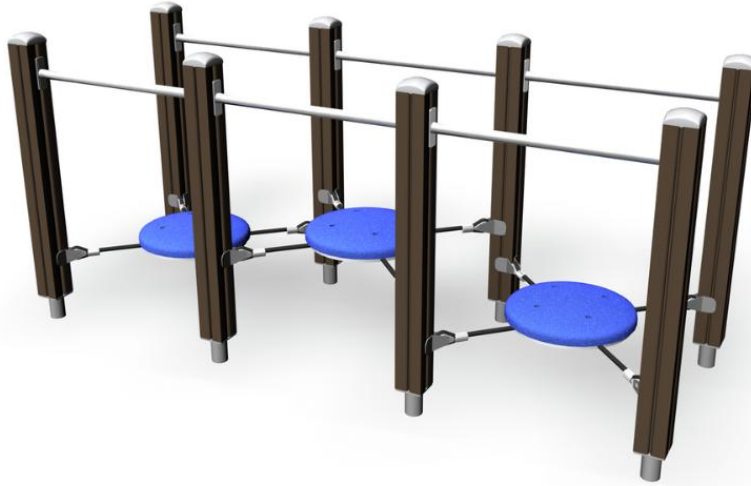

LE PONT A PLOTS MOBILES

Une passerelle ludique avec plots en EPDM rebondissants!

Tranche d'âges	3+
Nombre d'utilisateurs	5
Longueur du produit (mm)	2500
Largeur du produit (mm)	900
Hauteur du produit (mm)	1390
Surface zone de sécurité (m ²)	19.5
Hauteur min. requise (mm)	2300
Hauteur de chute libre (mm)	560
Certification	EN 1176-1 TÜV
Temps de montage, h (1 p.)	6
TYPE DE FONDATION	deep_mounting surface_mounting