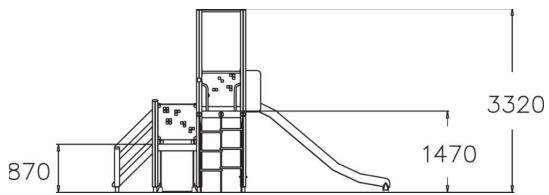

-  Grimper et escalader
1
-  S'abriter
1
-  Glisser
2
-  Se rencontrer
2

Structure pour aire de jeux d'extérieur avec deux toboggans de différentes tailles. La tour basse (870 mm) est accessible en toute sécurité par une échelle. La tour haute (1 470 mm) est accessible par un filet à échelons, alors que la descente fait par un toboggan. Un siège est prévu sous la tour pour se reposer.

Tranche d'âges	1+
Nombre d'utilisateurs	8
Longueur du produit (mm)	5050
Largeur du produit (mm)	3450
Hauteur du produit (mm)	3320
Impact area (m2)	32.3
Surface zone de sécurité (m2)	35.7
Hauteur min. requise (mm)	3360
Hauteur de chute libre (mm)	1470
Certification	EN 1176-1, 3 TÜV
Temps de montage, h (1 p.)	10
TYPE DE FONDATION	deep_mounting surface_mounting
Coloris pour éléments bois	
Coloris pour éléments métalliques	
Panneaux	
Couleur des cordes	