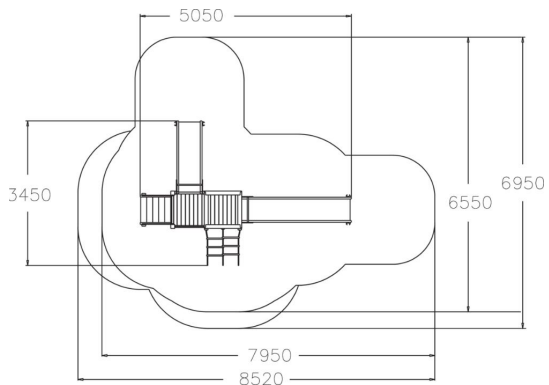

-  Grimper et escalader
1
-  S'abriter
1
-  Glisser
2
-  Se rencontrer
2

Structure pour aire de jeux d'extérieur avec deux toboggans de différentes tailles. La tour basse (870 mm) est accessible en toute sécurité par une échelle. La tour haute (1 470 mm) est accessible par un filet à échelons, alors que la descente fait par un toboggan. Un siège est prévu sous la tour pour se reposer.

Tranche d'âges	1+
Nombre d'utilisateurs	8
Longueur du produit (mm)	5050
Largeur du produit (mm)	3450
Hauteur du produit (mm)	3320
Impact area (m2)	32.3
Surface zone de sécurité (m2)	35.7
Hauteur min. requise (mm)	3360
Hauteur de chute libre (mm)	1470
Certification	EN 1176-1, 3 TÜV
Temps de montage, h (1 p.)	10
TYPE DE FONDATION	deep_mounting surface_mounting
Coloris pour éléments bois	
Coloris pour éléments métalliques	
Panneaux	
Couleur des cordes	