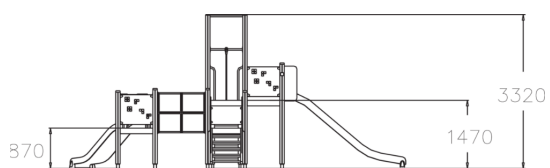

-  Grimper et escalader
1
-  S'abriter
1
-  Glisser
2
-  Se rencontrer
3

Structure d'aire de jeux multi activité. Elle convient aux enfants de différents âges grâce à ses deux tours (+870 et +1 470 mm). Le tunnel avec des marches et le toboggan conviennent pour que les plus jeunes puissent glisser en toute sécurité. Les enfants plus âgés peuvent grimper en toute sécurité sur la tour plus haute (+1 470 mm), en utilisant le mur d'escalade incurvé avec une corde, alors que la descente se fait par le toboggan.

Tranche d'âges	1+
Nombre d'utilisateurs	10
Longueur du produit (mm)	7240
Largeur du produit (mm)	3430
Hauteur du produit (mm)	3320
Impact area (m2)	42.3
Surface zone de sécurité (m2)	14.6
Hauteur min. requise (mm)	3360
Hauteur de chute libre (mm)	1470
Certification	EN 1176-1, 3 TÜV
Temps de montage, h (1 p.)	16
TYPE DE FONDATION	deep_mounting surface_mounting
Coloris pour éléments bois	
Coloris pour éléments métalliques	
Panneaux	
Couleur des cordes	