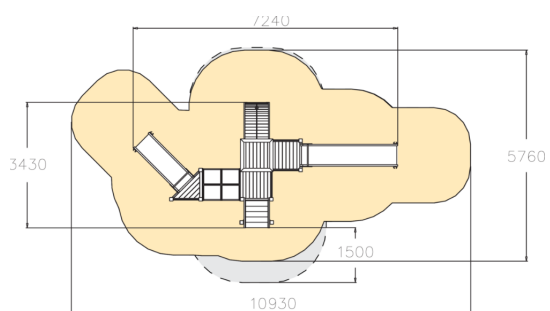

-  Grimper et escalader
1
-  S'abriter
1
-  Glisser
2
-  Se rencontrer
3

Structure d'aire de jeux multi activité. Elle convient aux enfants de différents âges grâce à ses deux tours (+870 et +1 470 mm). Le tunnel avec des marches et le toboggan conviennent pour que les plus jeunes puissent glisser en toute sécurité. Les enfants plus âgés peuvent grimper en toute sécurité sur la tour plus haute (+1 470 mm), en utilisant le mur d'escalade incurvé avec une corde, alors que la descente se fait par le toboggan.

Tranche d'âges	1+
Nombre d'utilisateurs	10
Longueur du produit (mm)	7240
Largeur du produit (mm)	3430
Hauteur du produit (mm)	3320
Impact area (m2)	42.3
Surface zone de sécurité (m2)	14.6
Hauteur min. requise (mm)	3360
Hauteur de chute libre (mm)	1470
Certification	EN 1176-1, 3 TÜV
Temps de montage, h (1 p.)	16
TYPE DE FONDATION	deep_mounting surface_mounting
Coloris pour éléments bois	
Coloris pour éléments métalliques	
Panneaux	
Couleur des cordes	