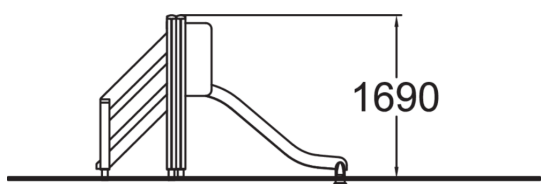

137017M

TOBOGGAN S

Glissière au niveau de 1000 mm. L'escalier permet d'accéder plus facilement au sommet du toboggan. Choisissez le type de toboggan et les couleurs des poteaux et des pièces en stratifié haute pression pour qu'ils s'adaptent parfaitement à votre parc !

Tranche d'âges	1+
Nombre d'utilisateurs	4
Longueur du produit (mm)	2590
Largeur du produit (mm)	900
Hauteur du produit (mm)	1690
Surface zone de sécurité (m ²)	18.5
Hauteur min. requise (mm)	2670
Hauteur de chute libre (mm)	1000
Certification	EN 1176-1, 3 TÜV
Temps de montage, h (1 p.)	4
TYPE DE FONDATION	deep_mounting
	surface_mounting
Coloris pour éléments bois	
Coloris pour éléments métalliques	
Panneaux	