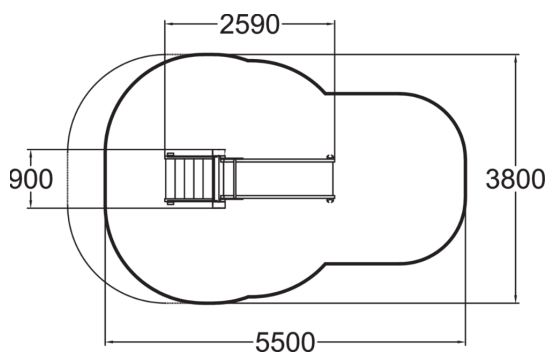

137017M

TOBOGGAN S

Glissière au niveau de 1000 mm. L'escalier permet d'accéder plus facilement au sommet du toboggan. Choisissez le type de toboggan et les couleurs des poteaux et des pièces en stratifié haute pression pour qu'ils s'adaptent parfaitement à votre parc !

Tranche d'âges	1+
Nombre d'utilisateurs	4
Longueur du produit (mm)	2590
Largeur du produit (mm)	900
Hauteur du produit (mm)	1690
Surface zone de sécurité (m ²)	18.5
Hauteur min. requise (mm)	2670
Hauteur de chute libre (mm)	1000
Certification	EN 1176-1, 3 TÜV
Temps de montage, h (1 p.)	4
TYPE DE FONDATION	deep_mounting
	surface_mounting
Coloris pour éléments bois	
Coloris pour éléments métalliques	
Panneaux	