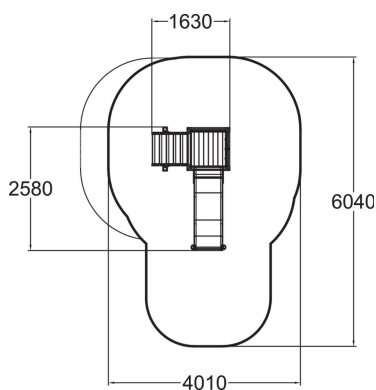

Structure d'aire de jeux, avec des marches, une plateforme de 870 mm de hauteur avec une fonction de jeu supplémentaire sous la forme d'un mur à labyrinthe et un petit toboggan. Sûr et résistant, il développe les capacités motrices des petits enfants. Une version mise à jour du toboggan classique, qui reste le jeu favori des enfants année après année.

Tranche d'âges	1+
Nombre d'utilisateurs	3
Longueur du produit (mm)	1630
Largeur du produit (mm)	2580
Hauteur du produit (mm)	2720
Impact area (m2)	19
Hauteur min. requise (mm)	2760
Hauteur de chute libre (mm)	1000
Certification	EN 1176-1, 3 TÜV
Temps de montage, h (1 p.)	6
TYPE DE FONDATION	deep_mounting surface_mounting