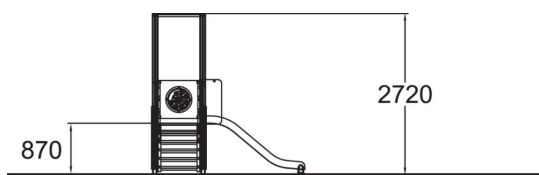

Structure d'aire de jeux, avec des marches, une plateforme de 870 mm de hauteur avec une fonction de jeu supplémentaire sous la forme d'un mur à labyrinthe et un petit toboggan. Sûr et résistant, il développe les capacités motrices des petits enfants. Une version mise à jour du toboggan classique, qui reste le jeu favori des enfants année après année.

Tranche d'âges	1+
Nombre d'utilisateurs	3
Longueur du produit (mm)	1630
Largeur du produit (mm)	2580
Hauteur du produit (mm)	2720
Impact area (m2)	19
Hauteur min. requise (mm)	2760
Hauteur de chute libre (mm)	1000
Certification	EN 1176-1, 3 TÜV
Temps de montage, h (1 p.)	6
TYPE DE FONDATION	deep_mounting surface_mounting