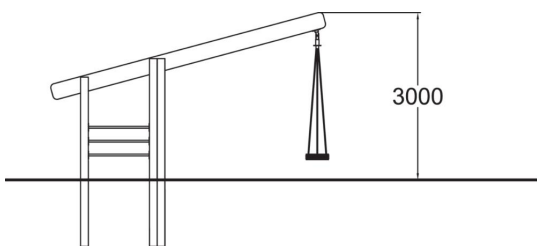

BALANÇOIRE 1 MAT

Balancoire circulaire avec éléments à grimper.

| | |
|-----------------------------------|------------------|
| TRANCHE D'ÂGES | 4+ |
| NOMBRE D'UTILISATEURS | 4 |
| Longueur du produit (mm) | 5000 |
| Largeur du produit (mm) | 290 |
| Hauteur du produit (mm) | 3000 |
| Impact area (m2) | 54.5 |
| Hauteur minimum requise (mm) | 3000 |
| Hauteur de chute libre (mm) | 1450 |
| Certificats | EN 1176-1, 2 TÜV |
| TEMPS DE MONTAGE POUR 1 PERSON, H | 10 |
| Options de fondation | Deep mounting |