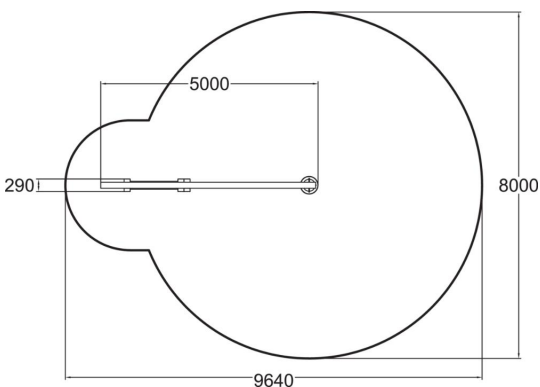

BALANÇOIRE 1 MAT

Balancoire circulaire avec éléments à grimper.

| | |
|-----------------------------------|------------------|
| TRANCHE D'ÂGES | 4+ |
| NOMBRE D'UTILISATEURS | 4 |
| Longueur du produit (mm) | 5000 |
| Largeur du produit (mm) | 290 |
| Hauteur du produit (mm) | 3000 |
| Impact area (m2) | 54.5 |
| Hauteur minimum requise (mm) | 3000 |
| Hauteur de chute libre (mm) | 1450 |
| Certificats | EN 1176-1, 2 TÜV |
| TEMPS DE MONTAGE POUR 1 PERSON, H | 10 |
| Options de fondation | Deep mounting |