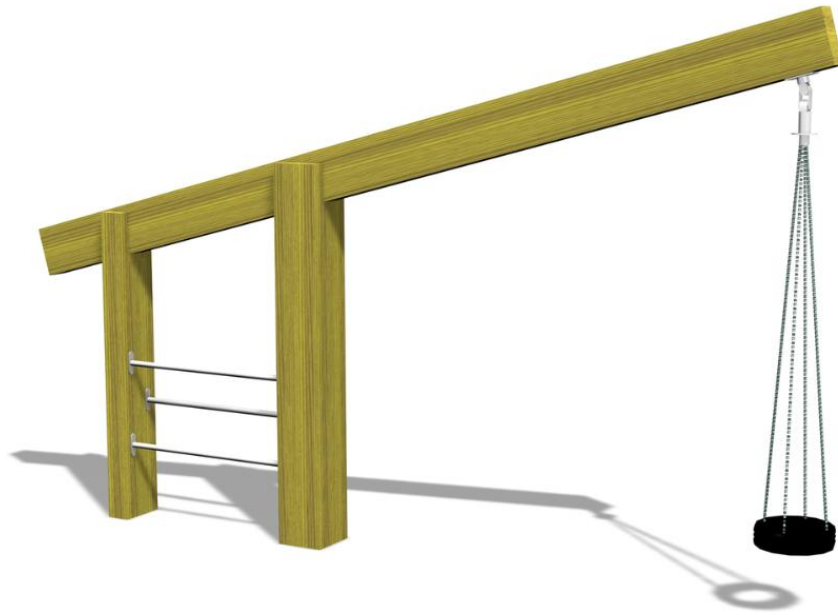

BALANÇOIRE 1 MAT

Balancoire circulaire avec éléments à grimper.

| | |
|-----------------------------------|------------------|
| TRANCHE D'ÂGES | 4+ |
| NOMBRE D'UTILISATEURS | 4 |
| Longueur du produit (mm) | 5000 |
| Largeur du produit (mm) | 290 |
| Hauteur du produit (mm) | 3000 |
| Impact area (m2) | 54.5 |
| Hauteur minimum requise (mm) | 3000 |
| Hauteur de chute libre (mm) | 1450 |
| Certificats | EN 1176-1, 2 TÜV |
| TEMPS DE MONTAGE POUR 1 PERSON, H | 10 |
| Options de fondation | Deep mounting |