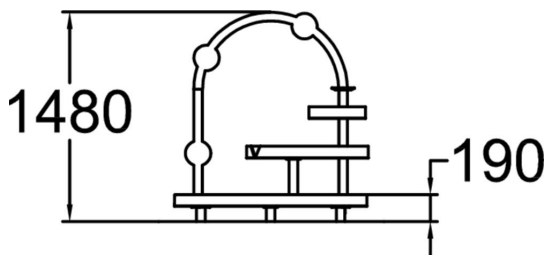

Petit jeu d'eau en inox.

Tranche d'âges	1+
Longueur du produit (mm)	1360
Largeur du produit (mm)	1360
Hauteur du produit (mm)	1480
Surface zone de sécurité (m ²)	5
Hauteur min. requise (mm)	1800
Temps de montage, h (1 p.)	1
TYPE DE FONDATION	deep_mounting
Coloris pour éléments métalliques	es