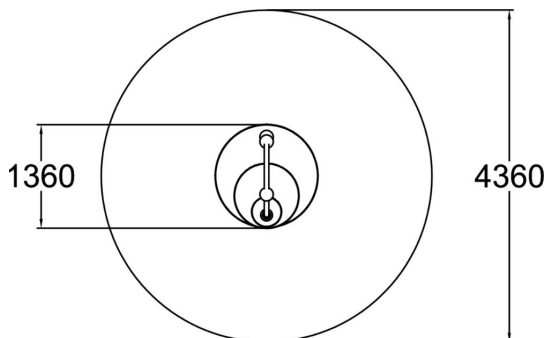

Petit jeu d'eau en inox.

Tranche d'âges	1+
Longueur du produit (mm)	1360
Largeur du produit (mm)	1360
Hauteur du produit (mm)	1480
Surface zone de sécurité (m ²)	5
Hauteur min. requise (mm)	1800
Temps de montage, h (1 p.)	1
TYPE DE FONDATION	deep_mounting
Coloris pour éléments métalliques	es