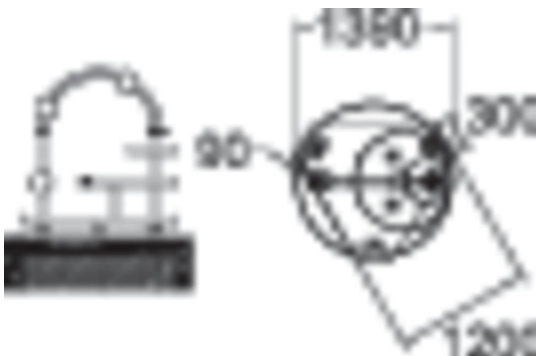

Petit jeu d'eau en inox.

Tranche d'âges	1+
Longueur du produit (mm)	1360
Largeur du produit (mm)	1360
Hauteur du produit (mm)	1150
Surface zone de sécurité (m2)	5
Hauteur min. requise (mm)	1150
Temps de montage, h (1 p.)	1
TYPE DE FONDATION	deep_mounting