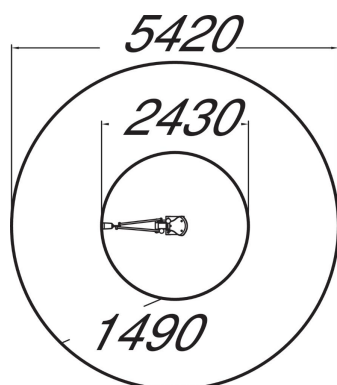

LA PELLETEUSE

Jeu de sable en inox. La pelle tourne à 360 degré.

TRANCHE D'ÂGES	3+
NOMBRE D'UTILISATEURS	1
Longueur du produit (mm)	1415
Largeur du produit (mm)	400
Hauteur du produit (mm)	785
TEMPS DE MONTAGE, H / 2 PERSONNES	
TYPE DE FONDATION	À enterrer