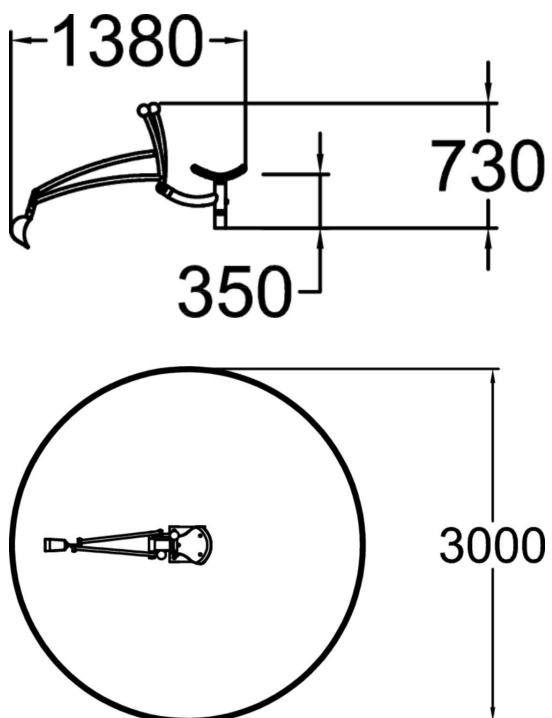

LA PELLETEUSE

Jeu de sable en inox. La pelle tourne à 360 degré.

Tranche d'âges	3+
Nombre d'utilisateurs	1
Longueur du produit (mm)	1380
Largeur du produit (mm)	330
Hauteur du produit (mm)	730
Impact area (m2)	7.1
Surface zone de sécurité (m2)	29.4
Hauteur min. requise (mm)	1850
Hauteur de chute libre (mm)	350
Temps de montage, h (1 p.)	2
TYPE DE FONDATION	deep_mounting