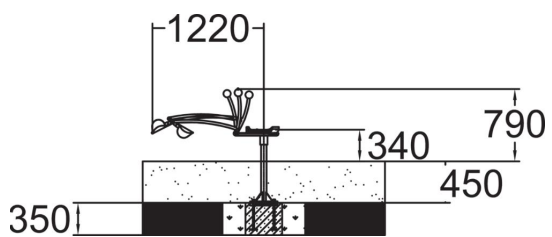

LA PELLETEUSE

Jeu de sable en inox. La pelle tourne à 360 degré.

TRANCHE D'ÂGES	3+
NOMBRE D'UTILISATEURS	1
Longueur du produit (mm)	1415
Largeur du produit (mm)	400
Hauteur du produit (mm)	785
TEMPS DE MONTAGE, H / 2 PERSONNES	
TYPE DE FONDATION	À enterrer