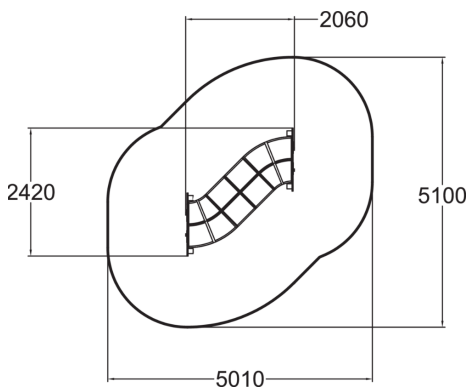

Grand tunnel avec poignées pour un accès inclusif et avec quelques éléments en polycarbonate transparent pour plus de sécurité.

Tranche d'âges	1+
Nombre d'utilisateurs	5
Longueur du produit (mm)	2060
Largeur du produit (mm)	2420
Hauteur du produit (mm)	1250
Impact area (m2)	19
Surface zone de sécurité (m2)	19.1
Hauteur min. requise (mm)	2780
Hauteur de chute libre (mm)	980
Certification	EN 1176-1 TÜV
Temps de montage, h (1 p.)	4
TYPE DE FONDATION	deep_mounting surface_mounting
Coloris pour éléments bois	
Panneaux	