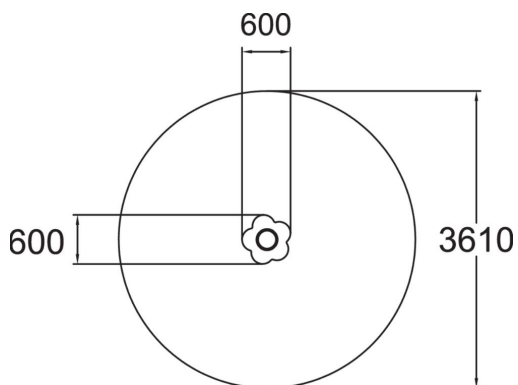

Petite table de jeux.

Tranche d'âges	1+
Longueur du produit (mm)	600
Largeur du produit (mm)	600
Hauteur du produit (mm)	320
Surface zone de sécurité (m ²)	0.2
Hauteur min. requise (mm)	2120
Hauteur de chute libre (mm)	320
Certification	EN 1176-1 TÜV
Temps de montage, h (1 p.)	1.5
TYPE DE FONDATION	À enterrer À cheviller
Panneaux	