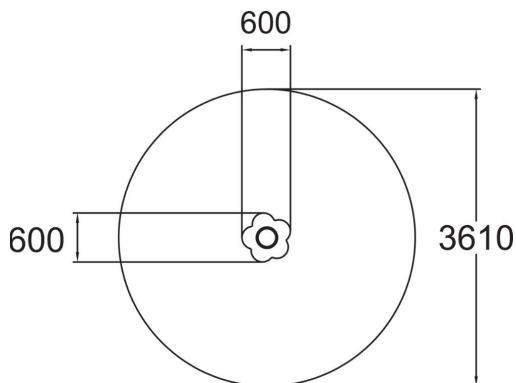

Petite table de jeux.

TRANCHE D'ÂGES	1+
Longueur du produit (mm)	600
Largeur du produit (mm)	600
Hauteur du produit (mm)	320
Surface zone de sécurité FR (m ²)	1,22
Hauteur minimum requise (m)	20
Hauteur de chute libre (mm)	320
Certification	EN 1176-1 TÜV
TEMPS DE MONTAGE, H / 2 PERSONNES	15
TYPE DE FONDATION	À enterrer À cheviller
MURS ET HPL	