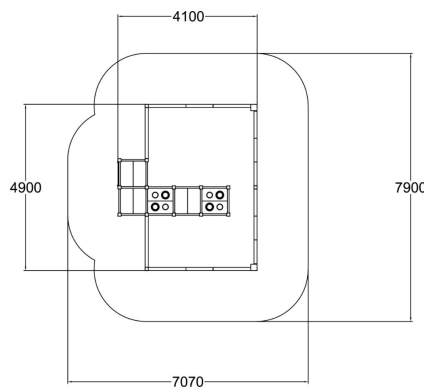

Linnea est un grand bac à sable faisant partie de la gamme de produits ABC, avec de l'espace pour plusieurs petits utilisateurs de terrain de jeu en même temps. Au centre du bac se trouvent trois grandes tables de 570 mm de hauteur, dont deux peuvent comporter une cuisinière ou une piste de voitures de course (à choisir lors de l'installation). La face visible doit être choisie lors de l'installation, mais le plateau peut facilement être retourné par la suite.

Tranche d'âges	1+
Nombre d'utilisateurs	31
Longueur du produit (mm)	4100
Largeur du produit (mm)	4900
Hauteur du produit (mm)	710
Impact area (m2)	19
Surface zone de sécurité (m2)	50.4
Hauteur min. requise (mm)	2510
Hauteur de chute libre (mm)	700
Certification	EN 1176-1 TÜV
Temps de montage, h (1 p.)	10
TYPE DE FONDATION	À enterrer
Coloris pour éléments bois	
MURS ET HPL	