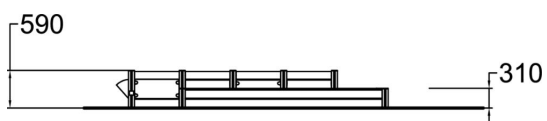

Linnea est un grand bac à sable faisant partie de la gamme de produits ABC, avec de l'espace pour plusieurs petits utilisateurs de terrain de jeu en même temps. Au centre du bac se trouvent trois grandes tables de 570 mm de hauteur, dont deux peuvent comporter une cuisinière ou une piste de voitures de course (à choisir lors de l'installation). La face visible doit être choisie lors de l'installation, mais le plateau peut facilement être retourné par la suite.

Tranche d'âges	1+
Nombre d'utilisateurs	31
Longueur du produit (mm)	4100
Largeur du produit (mm)	4900
Hauteur du produit (mm)	710
Impact area (m2)	19
Surface zone de sécurité (m2)	50.4
Hauteur min. requise (mm)	2510
Hauteur de chute libre (mm)	700
Certification	EN 1176-1 TÜV
Temps de montage, h (1 p.)	10
TYPE DE FONDATION	À enterrer
Coloris pour éléments bois	
MURS ET HPL	