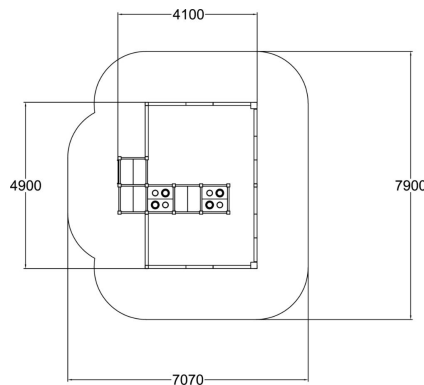

Linnea est un grand bac à sable faisant partie de la gamme de produits ABC, avec de l'espace pour plusieurs petits utilisateurs de terrain de jeu en même temps. Au centre du bac se trouvent trois grandes tables de 570 mm de hauteur, dont deux peuvent comporter une cuisinière ou une piste de voitures de course (à choisir lors de l'installation). La face visible doit être choisie lors de l'installation, mais le plateau peut facilement être retourné par la suite.

Tranche d'âges	1+
Nombre d'utilisateurs	31
Longueur du produit (mm)	4100
Largeur du produit (mm)	4900
Hauteur du produit (mm)	710
Impact area (m2)	19
Surface zone de sécurité (m2)	50.4
Hauteur min. requise (mm)	2510
Hauteur de chute libre (mm)	590
Certification	EN 1176-1 TÜV
Temps de montage, h (1 p.)	10
TYPE DE FONDATION	deep_mounting
Coloris pour éléments bois	
Panneaux	