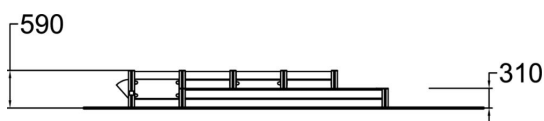

Linnea est un grand bac à sable faisant partie de la gamme de produits ABC, avec de l'espace pour plusieurs petits utilisateurs de terrain de jeu en même temps. Au centre du bac se trouvent trois grandes tables de 570 mm de hauteur, dont deux peuvent comporter une cuisinière ou une piste de voitures de course (à choisir lors de l'installation). La face visible doit être choisie lors de l'installation, mais le plateau peut facilement être retourné par la suite.

Tranche d'âges	1+
Nombre d'utilisateurs	31
Longueur du produit (mm)	4100
Largeur du produit (mm)	4900
Hauteur du produit (mm)	710
Impact area (m2)	19
Surface zone de sécurité (m2)	50.4
Hauteur min. requise (mm)	2510
Hauteur de chute libre (mm)	590
Certification	EN 1176-1 TÜV
Temps de montage, h (1 p.)	10
TYPE DE FONDATION	deep_mounting
Coloris pour éléments bois	
Panneaux	