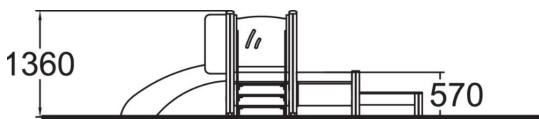

Rosa est un bac à sable faisant partie de la gamme de produits ABC, complété par un petit toboggan, un plateau et un coffre à jouets. Des marches conduisent à une plateforme basse (570 mm) et au toboggan adjacent. Derrière le toboggan se trouve une boîte pour ranger des jouets. Sur le côté du bac à sable se trouve un petit plateau pour jouer. L'une des faces comporte une piste de voitures de course et l'autre une cuisinière.

Tranche d'âges	1+
Nombre d'utilisateurs	15
Longueur du produit (mm)	2950
Largeur du produit (mm)	3830
Hauteur du produit (mm)	1360
Impact area (m2)	5.9
Hauteur min. requise (mm)	2370
Hauteur de chute libre (mm)	1000
Certification	EN 1176-1, 3 TÜV
Temps de montage, h (1 p.)	8
TYPE DE FONDATION	deep_mounting
Coloris pour éléments bois	
Coloris pour éléments métalliques	
Panneaux	