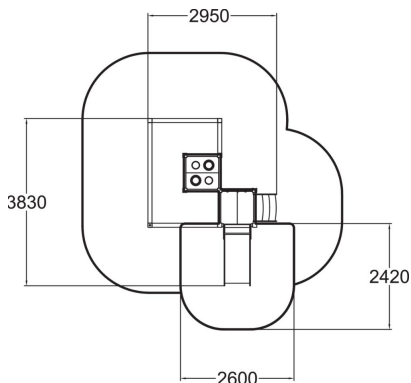

Rosa est un bac à sable faisant partie de la gamme de produits ABC, complété par un petit toboggan, un plateau et un coffre à jouets. Des marches conduisent à une plateforme basse (570 mm) et au toboggan adjacent. Derrière le toboggan se trouve une boîte pour ranger des jouets. Sur le côté du bac à sable se trouve un petit plateau pour jouer. L'une des faces comporte une piste de voitures de course et l'autre une cuisinière.

Tranche d'âges	1+
Nombre d'utilisateurs	15
Longueur du produit (mm)	2950
Largeur du produit (mm)	3830
Hauteur du produit (mm)	1360
Impact area (m2)	5.9
Hauteur min. requise (mm)	2370
Hauteur de chute libre (mm)	1000
Certification	EN 1176-1, 3 TÜV
Temps de montage, h (1 p.)	8
TYPE DE FONDATION	deep_mounting
Coloris pour éléments bois	
Coloris pour éléments métalliques	
Panneaux	