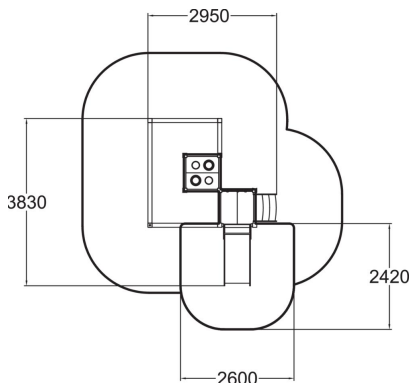

Rosa est un bac à sable faisant partie de la gamme de produits ABC, complété par un petit toboggan, un plateau et un coffre à jouets. Des marches conduisent à une plateforme basse (570 mm) et au toboggan adjacent. Derrière le toboggan se trouve une boîte pour ranger des jouets. Sur le côté du bac à sable se trouve un petit plateau pour jouer. L'une des faces comporte une piste de voitures de course et l'autre une cuisinière.

Tranche d'âges	1+
Nombre d'utilisateurs	15
Longueur du produit (mm)	2950
Largeur du produit (mm)	3830
Hauteur du produit (mm)	1360
Impact area (m2)	5.9
Hauteur min. requise (mm)	2370
Hauteur de chute libre (mm)	1000
Certification	EN 1176-1, 3 TÜV
Temps de montage, h (1 p.)	8
TYPE DE FONDATION	deep_mounting
Coloris pour éléments bois	
Coloris pour éléments métalliques	
MURS ET HPL	