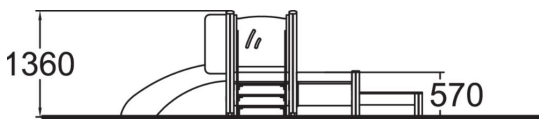

Rosa est un bac à sable faisant partie de la gamme de produits ABC, complété par un petit toboggan, un plateau et un coffre à jouets. Des marches conduisent à une plateforme basse (570 mm) et au toboggan adjacent. Derrière le toboggan se trouve une boîte pour ranger des jouets. Sur le côté du bac à sable se trouve un petit plateau pour jouer. L'une des faces comporte une piste de voitures de course et l'autre une cuisinière.

Tranche d'âges	1+
Nombre d'utilisateurs	15
Longueur du produit (mm)	2950
Largeur du produit (mm)	3830
Hauteur du produit (mm)	1360
Impact area (m2)	5.9
Hauteur min. requise (mm)	2370
Hauteur de chute libre (mm)	1000
Certification	EN 1176-1, 3 TÜV
Temps de montage, h (1 p.)	8
TYPE DE FONDATION	deep_mounting
Coloris pour éléments bois	
Coloris pour éléments métalliques	
MURS ET HPL	