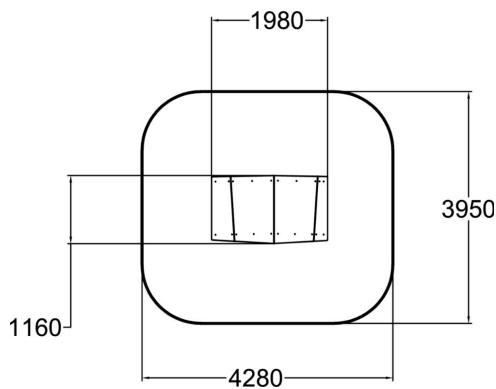

La Maisonnette Tricolor est une maisonnette ludique pour aires de jeux d'extérieur pouvant accueillir facilement 4 ou 5 enfants. Cette cabane de jeux constitue un espace de jeu couvert, les pieds au sec, permettant aux enfants de socialiser, d'imaginer et de créer des jeux ensemble. Les ouvertures dans chacun des panneaux muraux, de formes différentes, permettent de surveiller les enfants à l'intérieur. L'accès principal de la Maisonnette Tricolor est suffisamment large pour limiter les bousculades.

Tranche d'âges	1+
Nombre d'utilisateurs	8
Longueur du produit (mm)	1980
Largeur du produit (mm)	1160
Hauteur du produit (mm)	1740
Surface zone de sécurité (m ²)	16.1
Hauteur min. requise (mm)	1800
Hauteur de chute libre (mm)	400
Certification	EN 1176-1 TÜV
Temps de montage, h (1 p.)	6
TYPE DE FONDATION	À enterrer À cheviller
Coloris pour éléments bois	
Panneaux	