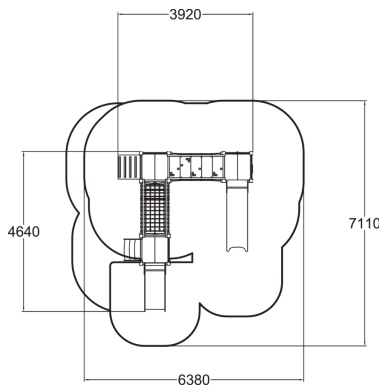

-  Des Ponts
1
-  Grimper et escalade
2
-  Manipuler
5
-  Glisser
2
-  Se rencontrer
3

Tranche d'âges	1+
Nombre d'utilisateurs	16
Longueur du produit (mm)	4640
Largeur du produit (mm)	3920
Hauteur du produit (mm)	1690
Impact area (m2)	36.4
Surface zone de sécurité (m2)	10.6
Hauteur min. requise (mm)	2670
Hauteur de chute libre (mm)	1000
Certification	EN 1176-1, 3 TÜV
Temps de montage, h (1 p.)	15
Coloris pour éléments bois	
Coloris pour éléments métalliques	
Panneaux	
Couleur des cordes	