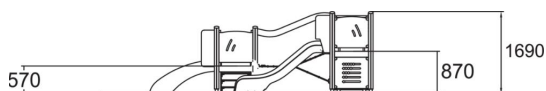

-  Des Ponts
1
-  Grimper et escalade
2
-  Manipuler
5
-  Glisser
2
-  Se rencontrer
3

Tranche d'âges	1+
Nombre d'utilisateurs	16
Longueur du produit (mm)	4640
Largeur du produit (mm)	3920
Hauteur du produit (mm)	1690
Impact area (m2)	36.4
Surface zone de sécurité (m2)	10.6
Hauteur min. requise (mm)	2670
Hauteur de chute libre (mm)	1000
Certification	EN 1176-1, 3 TÜV
Temps de montage, h (1 p.)	15
Coloris pour éléments bois	
Coloris pour éléments métalliques	
Panneaux	
Couleur des cordes	