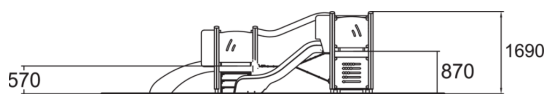

-  Des Ponts
1
-  Grimper et escalade
2
-  Manipuler
5
-  Glisser
2
-  Se rencontrer
3

Tranche d'âges	1+
Nombre d'utilisateurs	16
Longueur du produit (mm)	4640
Largeur du produit (mm)	3920
Hauteur du produit (mm)	1690
Impact area (m2)	36.4
Surface zone de sécurité (m2)	10.6
Hauteur min. requise (mm)	2670
Hauteur de chute libre (mm)	1000
Certification	EN 1176-1, 3 TÜV
Temps de montage, h (1 p.)	15
Coloris pour éléments bois	
Coloris pour éléments métalliques	
Panneaux	
Couleur des cordes	