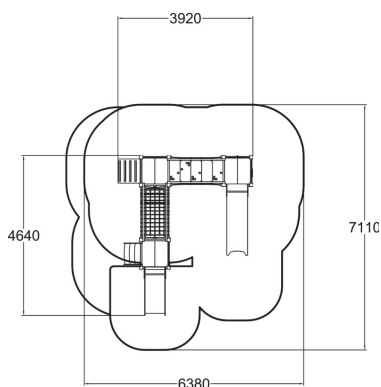

-  Des Ponts
1
-  Grimper et escalade
2
-  Manipuler
5
-  Glisser
2
-  Se rencontrer
3

Tranche d'âges	1+
Nombre d'utilisateurs	16
Longueur du produit (mm)	4640
Largeur du produit (mm)	3920
Hauteur du produit (mm)	1690
Impact area (m2)	36.4
Surface zone de sécurité (m2)	40.6
Hauteur min. requise (mm)	2670
Hauteur de chute libre (mm)	1000
Certification	EN 1176-1, 3 TÜV
Temps de montage, h (1 p.)	15
Coloris pour éléments bois	
Coloris pour éléments métalliques	
Panneaux	
Couleur des cordes	