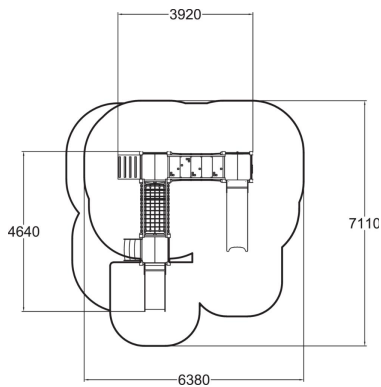

-  Des Ponts
1
-  Grimper et escalade
2
-  Manipuler
5
-  Glisser
2
-  Se rencontrer
3

Tranche d'âges	1+
Nombre d'utilisateurs	16
Longueur du produit (mm)	4640
Largeur du produit (mm)	3920
Hauteur du produit (mm)	1690
Impact area (m2)	36.4
Surface zone de sécurité (m2)	10.6
Hauteur min. requise (mm)	2670
Hauteur de chute libre (mm)	1000
Certification	EN 1176-1, 3 TÜV
Temps de montage, h (1 p.)	15
Coloris pour éléments bois	
Coloris pour éléments métalliques	
Panneaux	
Couleur des cordes	