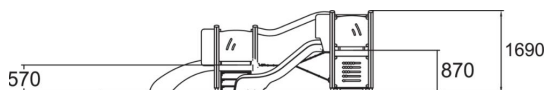

-  Des Ponts
1
-  Grimper et escalade
2
-  Manipuler
5
-  Glisser
2
-  Se rencontrer
3

Tranche d'âges	1+
Nombre d'utilisateurs	16
Longueur du produit (mm)	4640
Largeur du produit (mm)	3920
Hauteur du produit (mm)	1690
Impact area (m2)	36.4
Surface zone de sécurité (m2)	40.6
Hauteur min. requise (mm)	2670
Hauteur de chute libre (mm)	1000
Certification	EN 1176-1, 3 TÜV
Temps de montage, h (1 p.)	15
Coloris pour éléments bois	
Coloris pour éléments métalliques	
Panneaux	
Couleur des cordes	