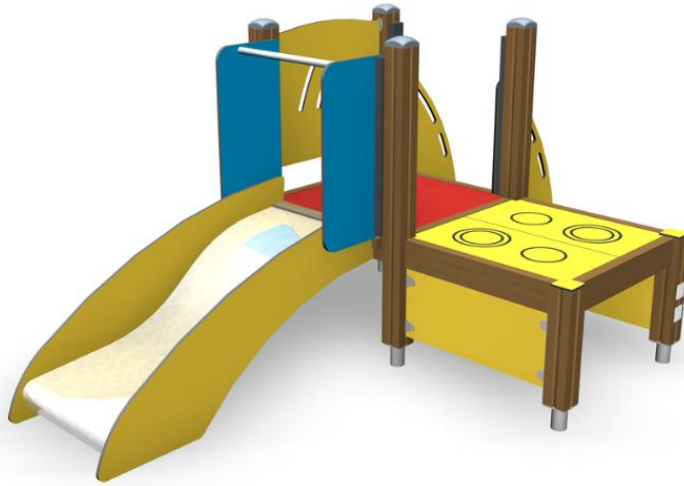

	NUMBER OF PLAYERS 1
	Toboggans 1
	Tours 1

Anton est un équipement d'aire de jeux pour les jeunes enfants et il fait partie de la gamme de produits ABC. Il est composé de marches vers une plateforme basse (570 mm de hauteur) et d'un petit toboggan. Sur le côté de la plateforme se trouve une petite table pour jouer. L'une des faces comporte une piste de voitures de course et l'autre une cuisinière. La face visible doit être choisie lors de l'installation, mais le dessus de table peut être retourné facilement par la suite.

TRANCHE D'ÂGES	1+
NOMBRE D'UTILISATEURS	6
Longueur du produit (mm)	2690
Largeur du produit (mm)	1700
Hauteur du produit (mm)	1390
Impact area (m ²)	7.2
Surface zone de sécurité FR (m ²)	19.2
Hauteur minimum requise (m)	2.70
Hauteur de chute libre (mm)	1000
Certificats	EN 1176-1, 3 TÜV
TEMPS DE MONTAGE POUR 1 PERSON, H	1
Options de fondation	Deep mounting Surface mounting
Coloris pour éléments bois	
Coloris pour éléments métalliques	
MURS ET HPL	