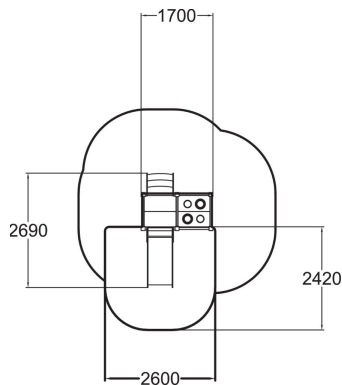

	NUMBER OF PLAYERS 1
	Toboggans 1
	Tours 1

Anton est un équipement d'aire de jeux pour les jeunes enfants et il fait partie de la gamme de produits ABC. Il est composé de marches vers une plateforme basse (570 mm de hauteur) et d'un petit toboggan. Sur le côté de la plateforme se trouve une petite table pour jouer. L'une des faces comporte une piste de voitures de course et l'autre une cuisinière. La face visible doit être choisie lors de l'installation, mais le dessus de table peut être retourné facilement par la suite.

TRANCHE D'ÂGES	1+
NOMBRE D'UTILISATEURS	6
Longueur du produit (mm)	2690
Largeur du produit (mm)	1700
Hauteur du produit (mm)	1390
Impact area (m ²)	7.2
Surface zone de sécurité FR (m ²)	19.2
Hauteur minimum requise (m)	2.70
Hauteur de chute libre (mm)	1000
Certificats	EN 1176-1, 3 TÜV
TEMPS DE MONTAGE POUR 1 PERSON, H	1
Options de fondation	Deep mounting Surface mounting
Coloris pour éléments bois	
Coloris pour éléments métalliques	
MURS ET HPL	