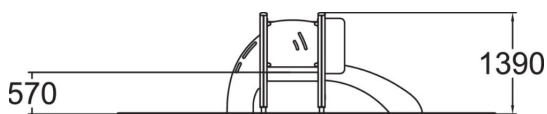

	NUMBER OF PLAYERS 1
	Toboggans 1
	Tours 1

Anton est un équipement d'aire de jeux pour les jeunes enfants et il fait partie de la gamme de produits ABC. Il est composé de marches vers une plateforme basse (570 mm de hauteur) et d'un petit toboggan. Sur le côté de la plateforme se trouve une petite table pour jouer. L'une des faces comporte une piste de voitures de course et l'autre une cuisinière. La face visible doit être choisie lors de l'installation, mais le dessus de table peut être retourné facilement par la suite.

TRANCHE D'ÂGES	1+
NOMBRE D'UTILISATEURS	6
Longueur du produit (mm)	2690
Largeur du produit (mm)	1700
Hauteur du produit (mm)	1390
Impact area (m ²)	7.2
Surface zone de sécurité FR (m ²)	19.2
Hauteur minimum requise (m)	2.70
Hauteur de chute libre (mm)	1000
Certificats	EN 1176-1, 3 TÜV
TEMPS DE MONTAGE POUR 1 PERSON, H	1
Options de fondation	Deep mounting Surface mounting
Coloris pour éléments bois	
Coloris pour éléments métalliques	
MURS ET HPL	