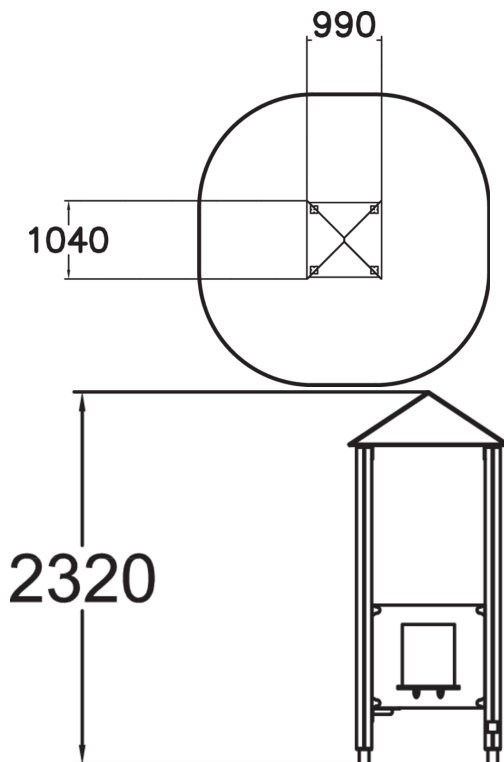

Petite maison de jeux de notre gamme ABC, conçue pour les crèches et les écoles maternelles.

Tranche d'âges	1+
Nombre d'utilisateurs	6
Longueur du produit (mm)	1040
Largeur du produit (mm)	990
Hauteur du produit (mm)	2320
Hauteur min. requise (mm)	2320
Certification	EN 1176-1 TÜV
Temps de montage, h (1 p.)	3
TYPE DE FONDATION	deep_mounting surface_mounting
Coloris pour éléments bois	