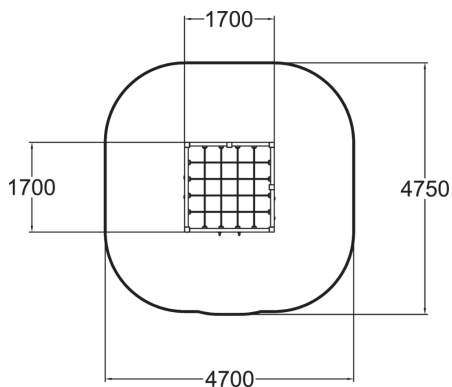

104072M

Julius

Cadre à grimper pour les plus petits avec anneaux, trapèze, échelle et mur d'escalade. C'est une structure d'aire de jeux de notre gamme ABC, conçue pour les crèches et les écoles maternelles.

Tranche d'âges	3+
Nombre d'utilisateurs	10
Longueur du produit (mm)	1700
Largeur du produit (mm)	1700
Hauteur du produit (mm)	1480
Impact area (m2)	20
Hauteur min. requise (mm)	2970
Hauteur de chute libre (mm)	1470
Certification	EN 1176-1 TÜV
Temps de montage, h (1 p.)	9
TYPE DE FONDATION	deep_mounting surface_mounting
Coloris pour éléments bois	
Coloris pour éléments métalliques	
Panneaux	