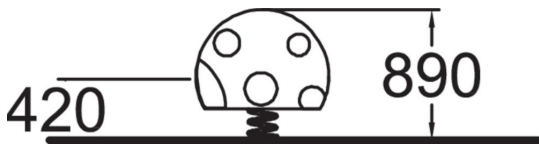

Jeu sur ressort thématisé.

Tranche d'âges	1+
Nombre d'utilisateurs	2
Longueur du produit (mm)	900
Largeur du produit (mm)	535
Hauteur du produit (mm)	890
Impact area (m2)	7.7
Surface zone de sécurité (m2)	7.7
Hauteur min. requise (mm)	1920
Hauteur de chute libre (mm)	600
Certification	EN 1176-1, 6 TÜV
Temps de montage, h (1 p.)	1.5
TYPE DE FONDATION	deep_mounting surface_mounting
Coloris pour éléments bois	