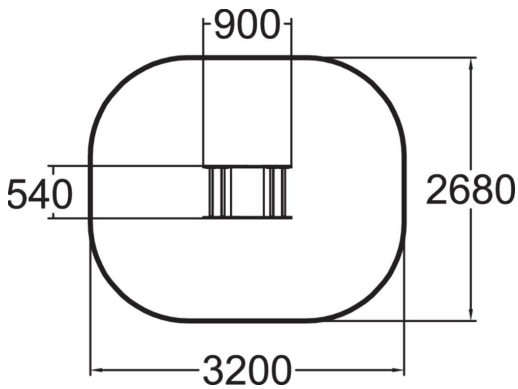

Jeu sur ressort thématisé.

Tranche d'âges	1+
Nombre d'utilisateurs	2
Longueur du produit (mm)	900
Largeur du produit (mm)	535
Hauteur du produit (mm)	890
Impact area (m2)	7.7
Surface zone de sécurité (m2)	7.7
Hauteur min. requise (mm)	1920
Hauteur de chute libre (mm)	600
Certification	EN 1176-1, 6 TÜV
Temps de montage, h (1 p.)	1.5
TYPE DE FONDATION	deep_mounting surface_mounting
Coloris pour éléments bois	