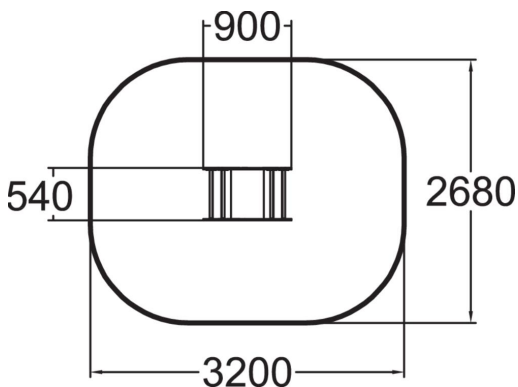

Jeu sur ressort thématisé.

Tranche d'âges	1+
Nombre d'utilisateurs	2
Longueur du produit (mm)	900
Largeur du produit (mm)	535
Hauteur du produit (mm)	890
Impact area (m2)	7.7
Surface zone de sécurité (m2)	7.7
Hauteur min. requise (mm)	1920
Hauteur de chute libre (mm)	600
Certification	EN 1176-1, 6 TÜV
Temps de montage, h (1 p.)	1.5
TYPE DE FONDATION	deep_mounting surface_mounting
Coloris pour éléments bois	